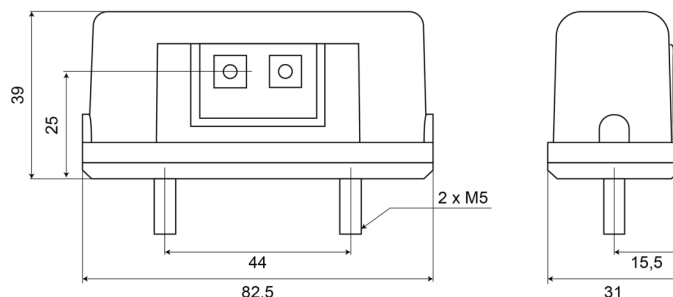

70R1LED

Kennzeichenleuchte rot

EAN: 5414184004283

Spezifikationen

| | | | |
|------------------------|-------------------|----------------|--------------------------|
| Anschluss | Offene Kabelenden | Farbe Linse | Transparent |
| Anzahl der LEDs | 2 | Gewicht (kg) | 0,070 Kg |
| Befestigung | 2 Bolzen | Höhe mm | 39 mm |
| Befestigungsseite | Hinten | IP-Schutzart | IP66+IP68 |
| Bestellbar per | 1 | Lichtquelle | LED |
| Betriebsspannung | 12V - 24V | Material | PMMA/PMMA |
| Breite mm | 109 mm | Typ | Nummernschildbeleuchtung |
| Dicke mm | 55,5 mm | Verpackung | POS-Verpackung |
| Enthält Positionslicht | Ja | Zertifizierung | ECE R4+R7 |