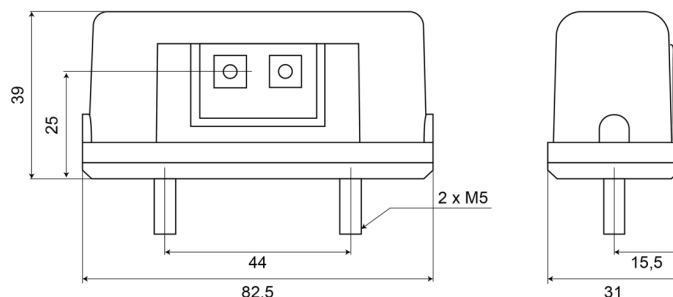

70R1LED

Kennzeichenleuchte rot

EAN: 5414184004283

Spezifikationen

Anschluss	Offene Kabelenden	Farbe Linse	Transparent
Anzahl der LEDs	2	Gewicht (kg)	0,070 Kg
Befestigung	2 Bolzen	Höhe mm	39 mm
Befestigungsseite	Hinten	IP-Schutzart	IP66+IP68
Bestellbar per	1	Lichtquelle	LED
Betriebsspannung	12V - 24V	Material	PMMA/PMMA
Breite mm	109 mm	Typ	Nummernschildbeleuchtung
Dicke mm	55,5 mm	Verpackung	POS-Verpackung
Enthält Positionslicht	Ja	Zertifizierung	ECE R4+R7