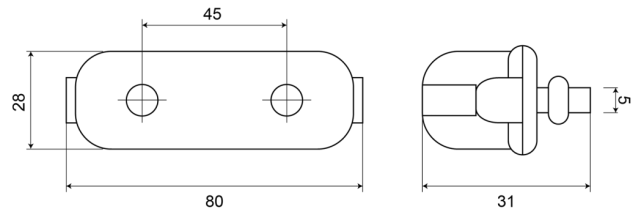

72NEW

Kennzeichenleuchte schwarz | Halogen

EAN: 5414184002807

Spezifikationen

Anschluss	Nicht zutreffend	Höhe mm	31 mm
Anzahl der Blitzmuster	N/A	IP-Schutzart	IP54
Befestigung	2 Bolzen	Lichtquelle	Halogen
Befestigungsseite	Hinten	Material	ABS/PMMA
Bestellbar per	1	Typ	Nummernschildbeleuchtung
Betriebsspannung	12V - 24V	Verpackung	POS-Verpackung
Breite mm	80 mm	Zertifizierung	ECE R4
Dicke mm	28 mm		
Farbe Linse	Transparent		
Gewicht (kg)	0,054 Kg