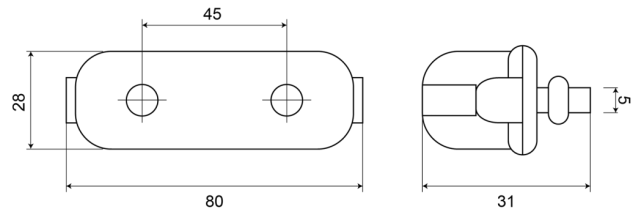

72NEW

Kennzeichenleuchte schwarz | Halogen

EAN: 5414184002807

Spezifikationen

Anschluss	Nicht zutreffend	Höhe mm	31 mm
Anzahl der Blitzmuster	N/A	IP-Schutzart	IP54
Befestigung	2 Bolzen	Lichtquelle	Halogen
Befestigungsseite	Hinten	Material	ABS/PMMA
Bestellbar per	1	Typ	Nummernschildbeleuchtung
Betriebsspannung	12V - 24V	Verpackung	POS-Verpackung
Breite mm	80 mm	Zertifizierung	ECE R4
Dicke mm	28 mm		
Farbe Linse	Transparent		
Gewicht (kg)	0,054 Kg		