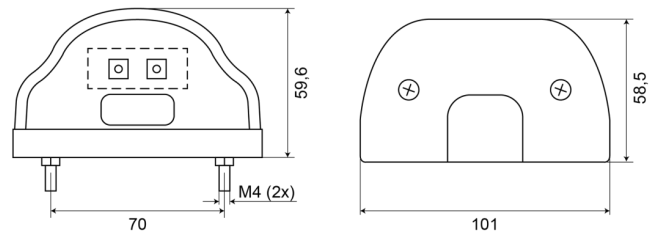

## Spezifikationen

Anschluss	Offene Kabelenden	Farbe Linse	Transparent
Anzahl der LEDs	2	Gewicht (kg)	0,095 Kg
Befestigung	2 Bolzen	Höhe mm	59,6 mm
Befestigungsseite	Hinten	IP-Schutzart	IP66+IP68
Bestellbar per	1	Lichtquelle	LED
Betriebsspannung	12V - 24V	Material	PP/PMMA
Betriebstemperatur	-30°C / +65°C	Typ	Nummernschildbeleuchtung
Breite mm	101 mm	Verpackung	POS-Verpackung
Dicke mm	58,5 mm	Zertifizierung	ECE R4