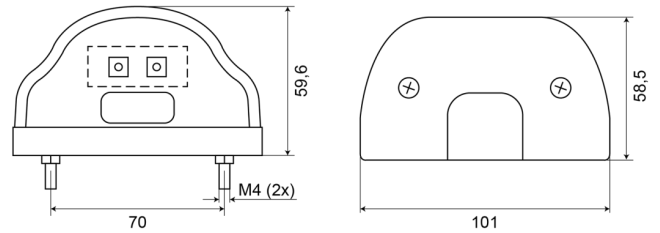

FRONT- UND RÜCKLEUCHTEN

74 LED

Kennzeichenleuchte schwarz

EAN: 5414184004160

Spezifikationen

Anschluss	Offene Kabelenden	Farbe Linse	Transparent
Anzahl der LEDs	2	Gewicht (kg)	0,095 Kg
Befestigung	2 Bolzen	Höhe mm	59,6 mm
Befestigungsseite	Hinten	IP-Schutzart	IP66+IP68
Bestellbar per	1	Lichtquelle	LED
Betriebsspannung	12V - 24V	Material	PP/PMMA
Betriebstemperatur	-30°C / +65°C	Typ	Nummernschildbeleuchtung
Breite mm	101 mm	Verpackung	POS-Verpackung
Dicke mm	58,5 mm	Zertifizierung	ECE R4