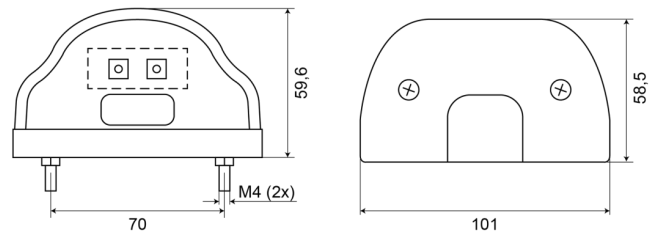

## Spezifikationen

|                    |                   |                |                          |
|--------------------|-------------------|----------------|--------------------------|
| Anschluss          | Offene Kabelenden | Farbe Linse    | Transparent              |
| Anzahl der LEDs    | 2                 | Gewicht (kg)   | 0,095 Kg                 |
| Befestigung        | 2 Bolzen          | Höhe mm        | 59,6 mm                  |
| Befestigungsseite  | Hinten            | IP-Schutzart   | IP66+IP68                |
| Bestellbar per     | 1                 | Lichtquelle    | LED                      |
| Betriebsspannung   | 12V - 24V         | Material       | PP/PMMA                  |
| Betriebstemperatur | -30°C / +65°C     | Typ            | Nummernschildbeleuchtung |
| Breite mm          | 101 mm            | Verpackung     | POS-Verpackung           |
| Dicke mm           | 58,5 mm           | Zertifizierung | ECE R4                   |