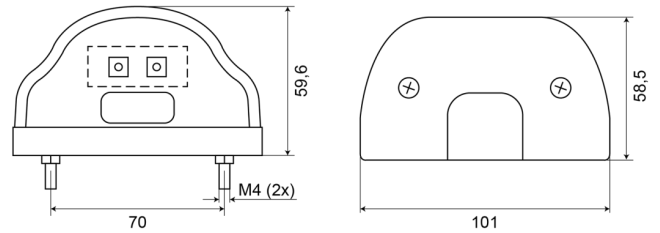

FRONT- UND RÜCKLEUCHTEN

74 LED-RO

Kennzeichenleuchte rot

EAN: 5414184004412

Spezifikationen

Anschluss	Offene Kabelenden	Farbe Linse	Transparent
Anzahl der LEDs	2	Gewicht (kg)	0,106 Kg
Befestigung	2 Bolzen	Höhe mm	59,6 mm
Befestigungsseite	Hinten	IP-Schutzart	IP66+IP68
Bestellbar per	1	Lichtquelle	LED
Betriebsspannung	12V - 24V	Material	PMMA/PP/PMMA
Breite mm	101 mm	Typ	Nummernschildbeleuchtung
Dicke mm	58,5 mm	Verpackung	POS-Verpackung
Enthält Positionslicht	Ja	Zertifizierung	ECE R4+R7