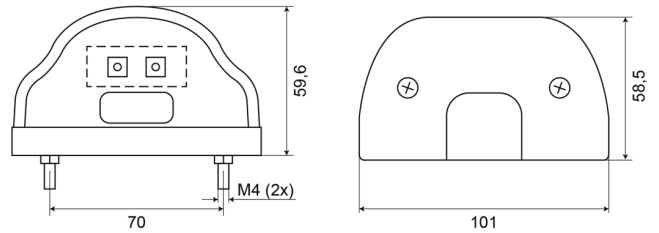

FRONT- UND RÜCKLEUCHTEN

74 LED-RO

Kennzeichenleuchte rot

EAN: 5414184004412

Spezifikationen

| | | | |
|------------------------|-------------------|----------------|--------------------------|
| Anschluss | Offene Kabelenden | Farbe Linse | Transparent |
| Anzahl der LEDs | 2 | Gewicht (kg) | 0,106 Kg |
| Befestigung | 2 Bolzen | Höhe mm | 59,6 mm |
| Befestigungsseite | Hinten | IP-Schutzart | IP66+IP68 |
| Bestellbar per | 1 | Lichtquelle | LED |
| Betriebsspannung | 12V - 24V | Material | PMMA/PP/PMMA |
| Breite mm | 101 mm | Typ | Nummernschildbeleuchtung |
| Dicke mm | 58,5 mm | Verpackung | POS-Verpackung |
| Enthält Positionslicht | Ja | Zertifizierung | ECE R4+R7 |