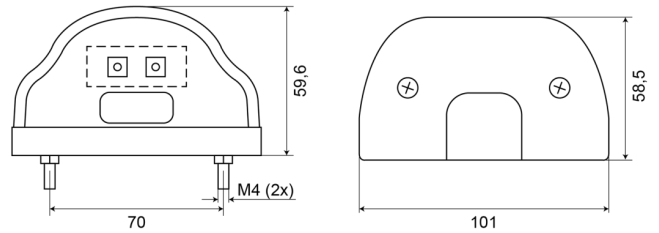

FRONT- UND RÜCKLEUCHTEN

74 LED-RO

Kennzeichenleuchte rot

EAN: 5414184004412

Spezifikationen

Anschluss	Offene Kabelenden	Farbe Linse	Transparent
Anzahl der LEDs	2	Gewicht (kg)	0,106 Kg
Befestigung	2 Bolzen	Höhe mm	59,6 mm
Befestigungsseite	Hinten	IP-Schutzart	IP66+IP68
Bestellbar per	1	Lichtquelle	LED
Betriebsspannung	12V - 24V	Material	PMMA/PP/PMMA
Breite mm	101 mm	Typ	Nummernschildbeleuchtung
Dicke mm	58,5 mm	Verpackung	POS-Verpackung
Enthält Positionslicht	Ja	Zertifizierung	ECE R4+R7