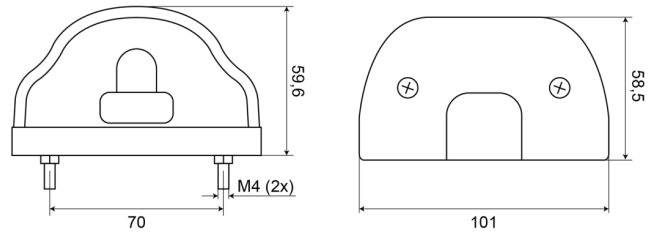

## Spezifikationen

Anschluss	Nicht zutreffend	Farbe Linse	Transparent
Anzahl der Blitzmuster	N/A	Gewicht (kg)	0,102 Kg
Befestigung	2 Bolzen	Höhe mm	59,6 mm
Befestigungsseite	Hinten	IP-Schutzart	IP54
Bestellbar per	1	Lichtquelle	Halogen
Betriebsspannung	12V - 24V	Material	PMMA/PP/PMMA
Breite mm	101 mm	Typ	Nummernschildbeleuchtung
Dicke mm	58,5 mm	Verpackung	POS-Verpackung
Enthält Positionslicht	Ja	Zertifizierung	ECE R4+R7