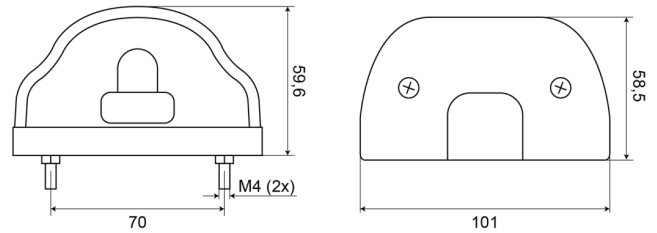

74 RO

Kennzeichenleuchte rot

EAN: 5414184004344

Spezifikationen

Anschluss	Nicht zutreffend	Farbe Linse	Transparent
Anzahl der Blitzmuster	N/A	Gewicht (kg)	0,102 Kg
Befestigung	2 Bolzen	Höhe mm	59,6 mm
Befestigungsseite	Hinten	IP-Schutzart	IP54
Bestellbar per	1	Lichtquelle	Halogen
Betriebsspannung	12V - 24V	Material	PMMA/PP/PMMA
Breite mm	101 mm	Typ	Nummernschildbeleuchtung
Dicke mm	58,5 mm	Verpackung	POS-Verpackung
Enthält Positionslicht	Ja	Zertifizierung	ECE R4+R7