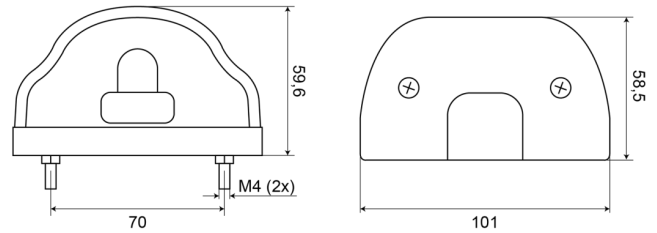

## Spezifikationen

Anschluss	Nicht zutreffend	Farbe Linse	Transparent
Anzahl der Blitzmuster	N/A	Gewicht (kg)	0,102 Kg
Befestigung	2 Bolzen	Höhe mm	59,6 mm
Befestigungsseite	Hinten	IP-Schutzart	IP54
Bestellbar per	1	Lichtquelle	Halogen
Betriebsspannung	12V - 24V	Material	PMMA/PP/PMMA
Breite mm	101 mm	Typ	Nummernschildbeleuchtung
Dicke mm	58,5 mm	Verpackung	POS-Verpackung
Enthält Positionslicht	Ja	Zertifizierung	ECE R4+R7