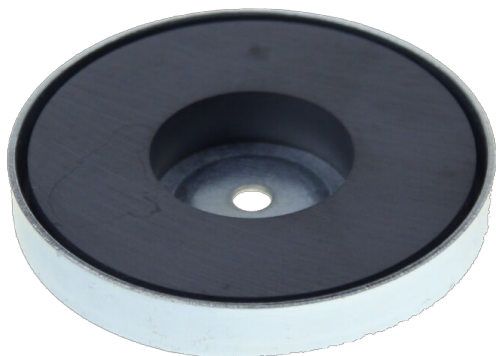

### Spezifikationen

Bestellbar per	1
Dicke mm	12 mm
Durchmesser mm	77 mm
Gewicht (kg)	0,215 Kg

Speziell geeignet für	Kundenspezifische Anwendungen
-----------------------	-------------------------------