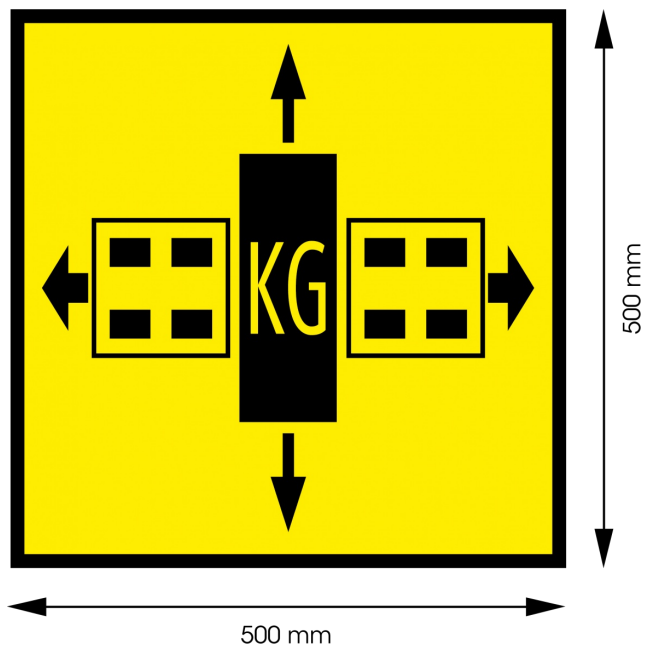

90013

Paneel für außergewöhnlichen Transport |
gelb/schwarz | 500x500 mm

EAN: 5414184011540

Spezifikationen

Befestigungsseite	Vorne und hinten
Besonderheiten	Retroreflektierende gelbe Oberfläche
Bestellbar per	1
Dicke mm	1 mm
Farbe	Gelb/Gelb
Gewicht (kg)	0,695 Kg
Höhe mm	500 mm
Länge mm	500 mm

Markierung	LOGO
Material	Aluminium
Typ	Paneel
Verwendung	Außergewöhnliche Ladeflächen
Zertifizierung	Gemäß den belgischen Rechtsvorschriften für "außergewöhnliche Transporte"