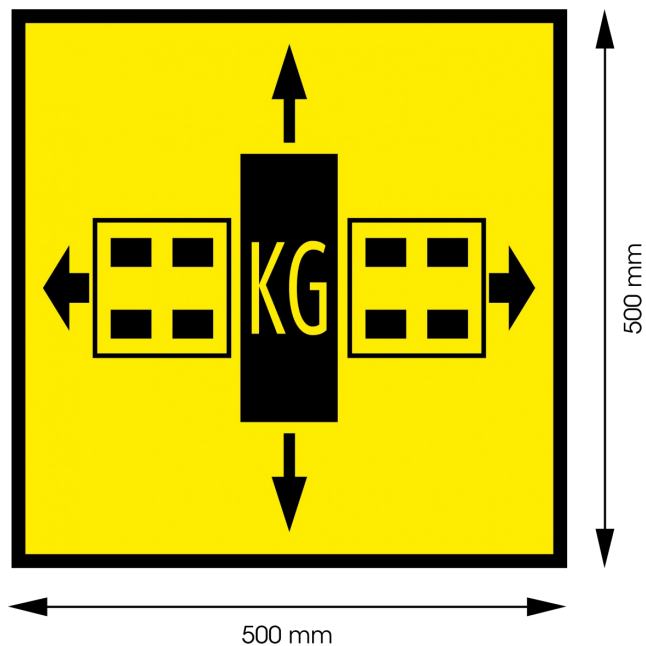

90013

Paneel für außergewöhnlichen Transport |
gelb/schwarz | 500x500 mm

EAN: 5414184011540

Spezifikationen

Befestigungsseite	Vorne und hinten
Besonderheiten	Retroreflektierende gelbe Oberfläche
Bestellbar per	1
Dicke mm	1 mm
Farbe	Gelb/Gelb
Gewicht (kg)	0,695 Kg
Höhe mm	500 mm
Länge mm	500 mm

Markierung	LOGO
Material	Aluminium
Typ	Paneel
Verwendung	Außergewöhnliche Ladeflächen
Zertifizierung	Gemäß den belgischen Rechtsvorschriften für "außergewöhnliche Transporte"