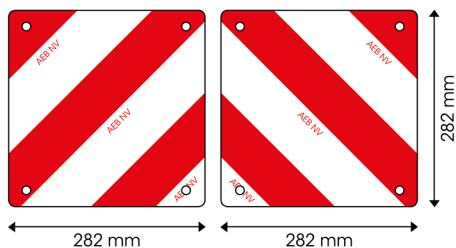

92828-SET

Paneel für außergewöhnlichen Transport | rot/weiß | 282x282 mm

EAN: 5414184011571

Spezifikationen

Befestigungsseite	Vorne und hinten	Höhe mm	282 mm
Bestellbar per	2	Länge mm	282 mm
Dicke mm	1 mm	Material	Aluminium
Eigenschaften	Paneel mit Löchern für einfache Montage	Typ	Paneel
Farbe	Rot/weiß	Verwendung	Rot/weiße Platten
Gewicht (kg)	0,467 Kg	Zertifizierung	Gemäß den belgischen Rechtsvorschriften für "außergewöhnliche Transporte" - Typ 3-Klasse C Reg. 104 Gemäß den belgischen Rechtsvorschriften für "außergewöhnliche Transporte" - Typ 3-Klasse C Reg. 104