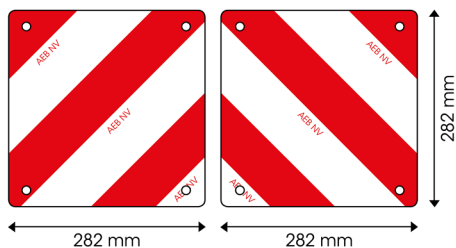

92828-SET

Paneel für außergewöhnlichen Transport | rot/weiß | 282x282 mm

EAN: 5414184011571

Spezifikationen

Befestigungsseite	Vorne und hinten
Bestellbar per	2
Dicke mm	1 mm
Eigenschaften	Paneel mit Löchern für einfache Montage
Farbe	Rot/weiss
Gewicht (kg)	0,467 Kg

Höhe mm	282 mm
Länge mm	282 mm
Material	Aluminium
Typ	Paneel
Verwendung	Rot/weiße Platten
Zertifizierung	Gemäß den belgischen Rechtsvorschriften für "außergewöhnliche Transporte" - Typ 3-Klasse C Reg. 104 Gemäß den belgischen Rechtsvorschriften für "außergewöhnliche Transporte" - Typ 3-Klasse C Reg. 104