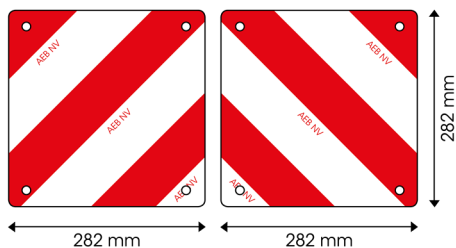

92828-SET

Paneel für außergewöhnlichen Transport | rot/weiß |
282x282 mm

EAN: 5414184011571

Spezifikationen

| | | | |
|-------------------|---|----------------|--|
| Befestigungsseite | Vorne und hinten | Höhe mm | 282 mm |
| Bestellbar per | 2 | Länge mm | 282 mm |
| Dicke mm | 1 mm | Material | Aluminium |
| Eigenschaften | Paneel mit Löchern für einfache Montage | Typ | Paneel |
| Farbe | Rot/weiß | Verwendung | Rot/weiße Platten |
| Gewicht (kg) | 0,467 Kg | Zertifizierung | Gemäß den belgischen Rechtsvorschriften für "außergewöhnliche Transporte" - Typ 3-Klasse C Reg. 104 Gemäß den belgischen Rechtsvorschriften für "außergewöhnliche Transporte" - Typ 3-Klasse C Reg. 104 |