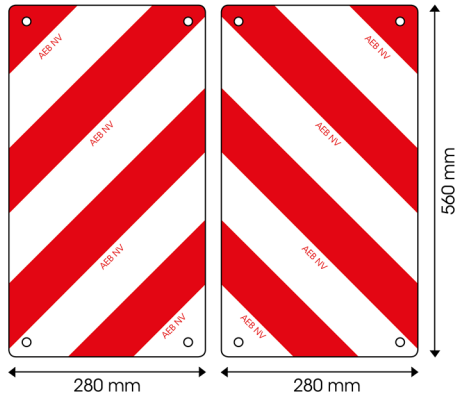

92856-SET

Paneel für außergewöhnlichen Transport | rot/weiß |  
280x560 mm

EAN: 5414184011595

## Spezifikationen

Befestigungsseite	Vorne und hinten	Höhe mm	280 mm
Bestellbar per	2	Länge mm	560 mm
Dicke mm	1 mm	Material	Aluminium
Eigenschaften	Vernietete Löcher für einfache Montage	Typ	Paneel
Farbe	Rot/weiss	Verwendung	Rot/weiße Platten
Gewicht (kg)	1 Kg	Zertifizierung	Gemäß der belgischen Gesetzgebung für "außergewöhnliche Transporte" - Klasse RA2-NBN EN 12899-1