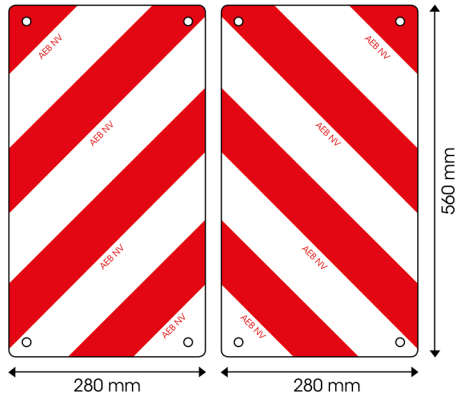

92856-SET

Paneel für außergewöhnlichen Transport | rot/weiß | 280x560 mm

EAN: 5414184011595

## Spezifikationen

Befestigungsseite	Vorne und hinten
Bestellbar per	2
Dicke mm	1 mm
Eigenschaften	Vernietete Löcher für einfache Montage
Farbe	Rot/weiss
Gewicht (kg)	1 Kg

Höhe mm	280 mm
Länge mm	560 mm
Material	Aluminium
Typ	Paneel
Verwendung	Rot/weiße Platten
Zertifizierung	Gemäß der belgischen Gesetzgebung für "außergewöhnliche Transporte" - Klasse RA2-NBN EN 12899-1