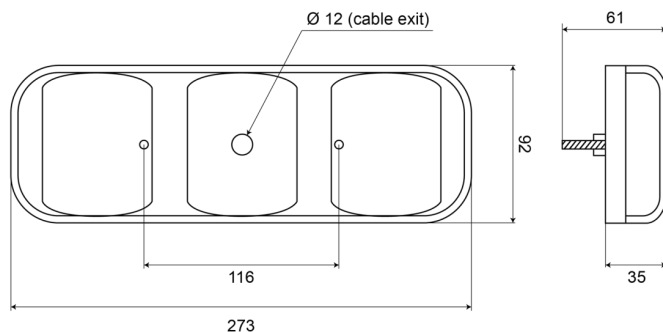

94202

LED Rücklicht | links+rechts | 12-24V

EAN: 5414184680012

Spezifikationen

Anschluss	Offene Kabelenden
Befestigung	Oberflächenmontage
Befestigungsseite	Hinten - Links und rechts
Bestellbar per	1
Betriebsspannung	12V - 24V
Dicke mm	37 mm
Eigenschaften	Die Linse aus PC sorgt dafür, dass diese Leuchte praktisch unzerbrechlich ist
Enthält Fahrtrichtungsanzeiger	Ja
Enthält Positionslicht und Bremslicht	Ja
Enthält keinen dreieckigen Reflektor	Ja
Farbe	Gelb/rot
Farbe Linse	Rot/gelb

Geliefert mit	Mounting screws and rubber fixing path
Gewicht (kg)	0,667 Kg
Höhe mm	100 mm
IP-Schutzart	IP66+IP67
Lichtquelle	LED
Länge des Kabels (m)	0,50 m
Länge mm	284 mm
Material	Polycarbonat
Typ	Rückleuchten
Verpackung	POS-Verpackung
Zertifizierung	ECE