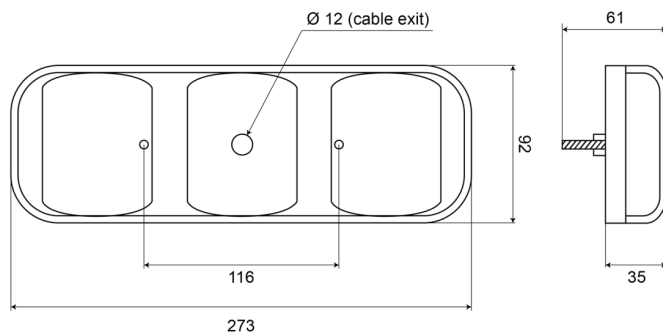

## Spezifikationen

Anschluss	Offene Kabelenden
Befestigung	Oberflächenmontage
Befestigungsseite	Hinten - Links und rechts
Bestellbar per	1
Betriebsspannung	12V - 24V
Dicke mm	37 mm
Eigenschaften	Die Linse aus PC sorgt dafür, dass diese Leuchte praktisch unzerbrechlich ist
Enthält Fahrtrichtungsanzeiger	Ja
Enthält Positionslicht und Bremslicht	Ja
Enthält keinen dreieckigen Reflektor	Ja
Farbe	Gelb/rot
Farbe Linse	Rot/gelb

Geliefert mit	Mounting screws and rubber fixing path
Gewicht (kg)	0,667 Kg
Höhe mm	100 mm
IP-Schutzart	IP66+IP67
Lichtquelle	LED
Länge des Kabels (m)	0,50 m
Länge mm	284 mm
Material	Polycarbonat
Typ	Rückleuchten
Verpackung	POS-Verpackung
Zertifizierung	ECE