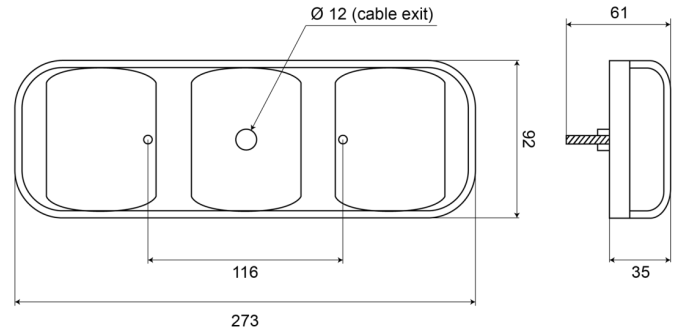

94202

LED Rücklicht | links+rechts | 12-24V

EAN: 5414184680012

Spezifikationen

Anschluss	Offene Kabelenden	Deliefert mit	Mounting screws and rubber fixing path
Befestigung	Oberflächenmontage	Gewicht (kg)	0,667 Kg
Befestigungsseite	Hinten - Links und rechts	Höhe mm	100 mm
Bestellbar per	1	IP-Schutzart	IP66+IP67
Betriebsspannung	12V - 24V	Lichtquelle	LED
Dicke mm	37 mm	Länge des Kabels (m)	0,50 m
Eigenschaften	Die Linse aus PC sorgt dafür, dass diese Leuchte praktisch unzerbrechlich ist	Länge mm	284 mm
Enthält Fahrtrichtungsanzeiger	Ja	Material	Polycarbonat
Enthält Positionslicht und Bremslicht	Ja	Typ	Rückleuchten
Enthält keinen dreieckigen Reflektor	Ja	Verpackung	POS-Verpackung
Farbe	Gelb/rot	Zertifizierung	ECE
Farbe Linse	Rot/gelb		