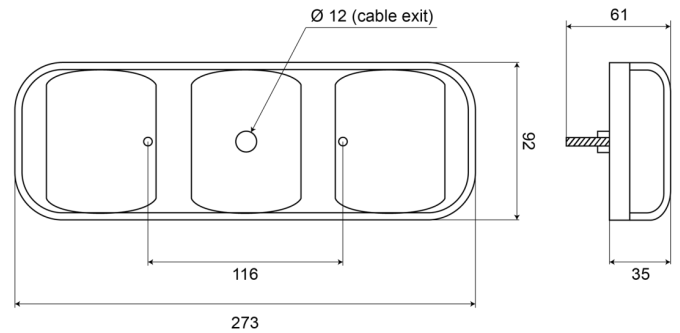

94210

LED Rücklicht | links+rechts | 12-24V

EAN: 5414184680005

Spezifikationen

| | | | |
|---------------------------------------|---|--------------------------|--|
| Anschluss | Offene Kabelenden | Deliefert mit | Mounting screws and rubber fixing path |
| Befestigung | Oberflächenmontage | Gewicht (kg) | 0,680 Kg |
| Befestigungsseite | Hinten - Links und rechts | Höhe mm | 100 mm |
| Bestellbar per | 1 | IP-Schutzart | IP66+IP67 |
| Betriebsspannung | 12V - 24V | Lichtquelle | LED |
| Dicke mm | 37 mm | Länge des Kabels (m) | 0,50 m |
| Eigenschaften | Die Linse aus PC sorgt dafür, dass diese Leuchte praktisch unzerbrechlich ist | Länge mm | 284 mm |
| Enthält Fahrtrichtungsanzeiger | Ja | Material | Polycarbonat |
| Enthält Positionslicht und Bremslicht | Ja | Mit Rückfahrscheinwerfer | Ja |
| Enthält keinen dreieckigen Reflektor | Ja | Typ | Rückleuchten |
| Farbe | Gelb/rot/weiss | Verpackung | POS-Verpackung |
| Farbe Linse | Gelb/rot/weiss | Zertifizierung | ECE |