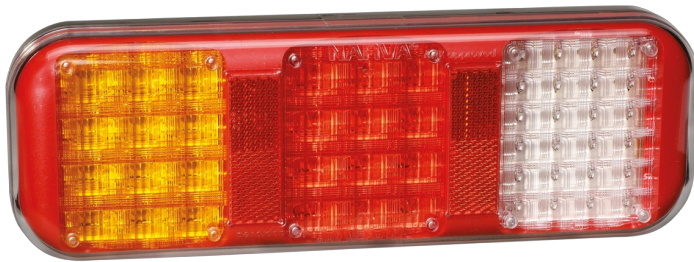

94210

LED Rücklicht | links+rechts | 12-24V

EAN: 5414184680005

Spezifikationen

| | | | |
|---------------------------------------|---|--------------------------|--|
| Anschluss | Offene Kabelenden | Deliefert mit | Mounting screws and rubber fixing path |
| Befestigung | Oberflächenmontage | Gewicht (kg) | 0,680 Kg |
| Befestigungsseite | Hinten - Links und rechts | Höhe mm | 100 mm |
| Bestellbar per | 1 | IP-Schutzart | IP66+IP67 |
| Betriebsspannung | 12V - 24V | Lichtquelle | LED |
| Dicke mm | 37 mm | Länge des Kabels (m) | 0,50 m |
| Eigenschaften | Die Linse aus PC sorgt dafür, dass diese Leuchte praktisch unzerbrechlich ist | Länge mm | 284 mm |
| Enthält Fahrtrichtungsanzeiger | Ja | Material | Polycarbonat |
| Enthält Positionslicht und Bremslicht | Ja | Mit Rückfahrscheinwerfer | Ja |
| Enthält keinen dreieckigen Reflektor | Ja | Typ | Rückleuchten |
| Farbe | Gelb/rot/weiss | Verpackung | POS-Verpackung |
| Farbe Linse | Gelb/rot/weiss | Zertifizierung | ECE |