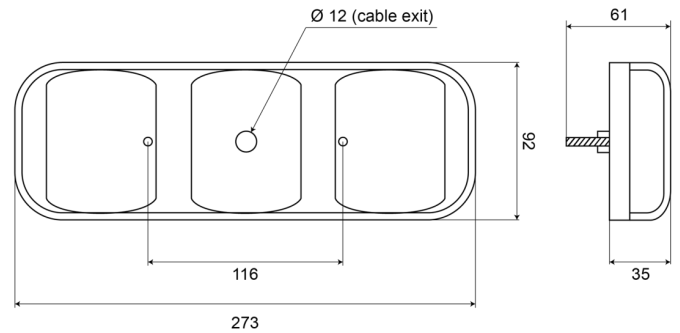

94210

LED Rücklicht | links+rechts | 12-24V

EAN: 5414184680005

Spezifikationen

Anschluss	Offene Kabelenden	Deliefert mit	Mounting screws and rubber fixing path
Befestigung	Oberflächenmontage	Gewicht (kg)	0,680 Kg
Befestigungsseite	Hinten - Links und rechts	Höhe mm	100 mm
Bestellbar per	1	IP-Schutzart	IP66+IP67
Betriebsspannung	12V - 24V	Lichtquelle	LED
Dicke mm	37 mm	Länge des Kabels (m)	0,50 m
Eigenschaften	Die Linse aus PC sorgt dafür, dass diese Leuchte praktisch unzerbrechlich ist	Länge mm	284 mm
Enthält Fahrtrichtungsanzeiger	Ja	Material	Polycarbonat
Enthält Positionslicht und Bremslicht	Ja	Mit Rückfahrscheinwerfer	Ja
Enthält keinen dreieckigen Reflektor	Ja	Typ	Rückleuchten
Farbe	Gelb/rot/weiss	Verpackung	POS-Verpackung
Farbe Linse	Gelb/rot/weiss	Zertifizierung	ECE