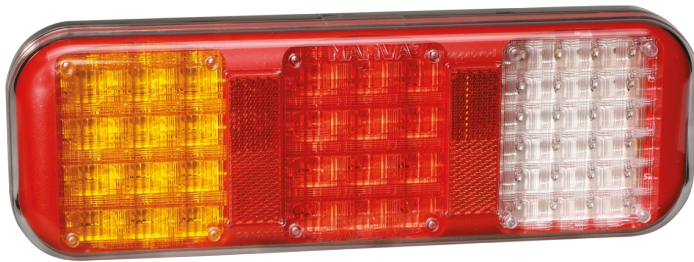

94210

LED Rücklicht | links+rechts | 12-24V

EAN: 5414184680005

## Spezifikationen

Anschluss	Offene Kabelenden	Deliefert mit	Mounting screws and rubber fixing path
Befestigung	Oberflächenmontage	Gewicht (kg)	0,680 Kg
Befestigungsseite	Hinten - Links und rechts	Höhe mm	100 mm
Bestellbar per	1	IP-Schutzart	IP66+IP67
Betriebsspannung	12V - 24V	Lichtquelle	LED
Dicke mm	37 mm	Länge des Kabels (m)	0,50 m
Eigenschaften	Die Linse aus PC sorgt dafür, dass diese Leuchte praktisch unzerbrechlich ist	Länge mm	284 mm
Enthält Fahrtrichtungsanzeiger	Ja	Material	Polycarbonat
Enthält Positionslicht und Bremslicht	Ja	Mit Rückfahrscheinwerfer	Ja
Enthält keinen dreieckigen Reflektor	Ja	Typ	Rückleuchten
Farbe	Gelb/rot/weiss	Verpackung	POS-Verpackung
Farbe Linse	Gelb/rot/weiss	Zertifizierung	ECE