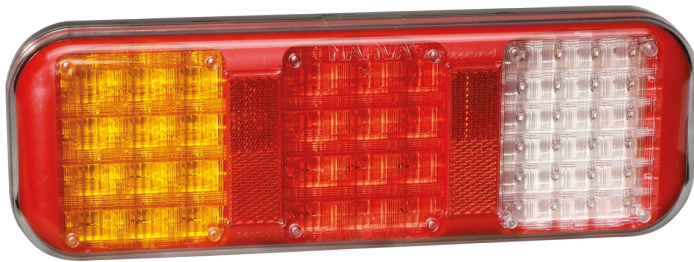

94210

LED Rücklicht | links+rechts | 12-24V

EAN: 5414184680005

Spezifikationen

Anschluss	Offene Kabelenden	Deliefert mit	Mounting screws and rubber fixing path
Befestigung	Oberflächenmontage	Gewicht (kg)	0,680 Kg
Befestigungsseite	Hinten - Links und rechts	Höhe mm	100 mm
Bestellbar per	1	IP-Schutzart	IP66+IP67
Betriebsspannung	12V - 24V	Lichtquelle	LED
Dicke mm	37 mm	Länge des Kabels (m)	0,50 m
Eigenschaften	Die Linse aus PC sorgt dafür, dass diese Leuchte praktisch unzerbrechlich ist	Länge mm	284 mm
Enthält Fahrtrichtungsanzeiger	Ja	Material	Polycarbonat
Enthält Positionslicht und Bremslicht	Ja	Mit Rückfahrscheinwerfer	Ja
Enthält keinen dreieckigen Reflektor	Ja	Typ	Rückleuchten
Farbe	Gelb/rot/weiss	Verpackung	POS-Verpackung
Farbe Linse	Gelb/rot/weiss	Zertifizierung	ECE