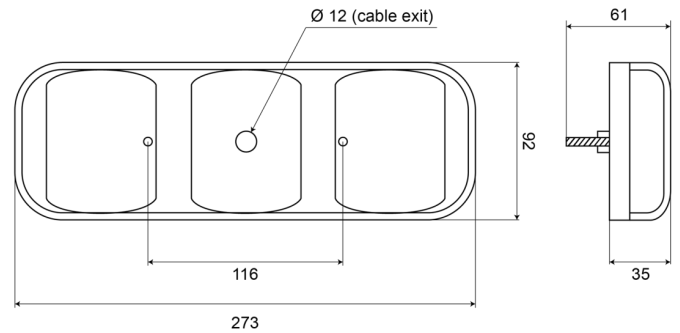

## Spezifikationen

Anschluss	Offene Kabelenden	Deliefert mit	Mounting screws and rubber fixing path
Befestigung	Oberflächenmontage	Gewicht (kg)	0,680 Kg
Befestigungsseite	Hinten - Links und rechts	Höhe mm	100 mm
Bestellbar per	1	IP-Schutzart	IP66+IP67
Betriebsspannung	12V - 24V	Lichtquelle	LED
Dicke mm	37 mm	Länge des Kabels (m)	0,50 m
Eigenschaften	Die Linse aus PC sorgt dafür, dass diese Leuchte praktisch unzerbrechlich ist	Länge mm	284 mm
Enthält Fahrtrichtungsanzeiger	Ja	Material	Polycarbonat
Enthält Positionslicht und Bremslicht	Ja	Mit Rückfahrscheinwerfer	Ja
Enthält keinen dreieckigen Reflektor	Ja	Typ	Rückleuchten
Farbe	Gelb/rot/weiss	Verpackung	POS-Verpackung
Farbe Linse	Gelb/rot/weiss	Zertifizierung	ECE