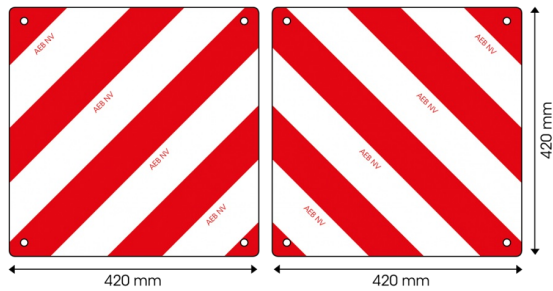

94242-SET

Paneel für außergewöhnlichen Transport | rot/weiß | 420x420 mm

EAN: 5414184011601

Spezifikationen

Befestigungsseite	Vorne und hinten	Höhe mm	420 mm
Bestellbar per	2	Länge mm	420 mm
Dicke mm	1 mm	Material	Aluminium
Eigenschaften	Paneel mit Löchern für einfache Montage	Typ	Paneel
Farbe	Rot/weiss	Verwendung	Rot/weiße Platten
Gewicht (kg)	0,110 Kg	Zertifizierung	Gemäß der belgischen Gesetzgebung für "außergewöhnliche Transporte" - Klasse RA2-NBN EN 12899-1