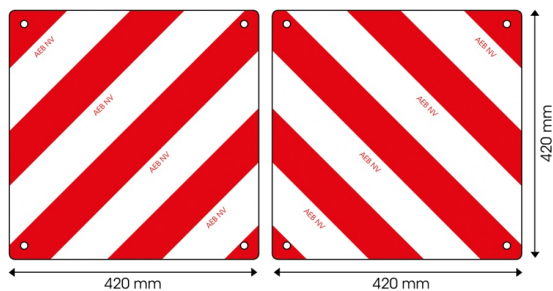

94242-SET

Paneel für außergewöhnlichen Transport | rot/weiß | 420x420 mm

EAN: 5414184011601

## Spezifikationen

Befestigungsseite	Vorne und hinten
Bestellbar per	2
Dicke mm	1 mm
Eigenschaften	Paneel mit Löchern für einfache Montage
Farbe	Rot/weiss
Gewicht (kg)	0,110 Kg

Höhe mm	420 mm
Länge mm	420 mm
Material	Aluminium
Typ	Paneel
Verwendung	Rot/weiße Platten
Zertifizierung	Gemäß der belgischen Gesetzgebung für "außergewöhnliche Transporte" - Klasse RA2-NBN EN 12899-1