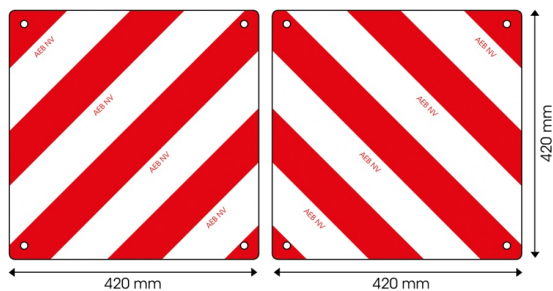

94242-SET

Paneel für außergewöhnlichen Transport | rot/weiß | 420x420 mm

EAN: 5414184011601

Spezifikationen

Befestigungsseite	Vorne und hinten
Bestellbar per	2
Dicke mm	1 mm
Eigenschaften	Paneel mit Löchern für einfache Montage
Farbe	Rot/weiss
Gewicht (kg)	0,110 Kg

Höhe mm	420 mm
Länge mm	420 mm
Material	Aluminium
Typ	Paneel
Verwendung	Rot/weiße Platten
Zertifizierung	Gemäß der belgischen Gesetzgebung für "außergewöhnliche Transporte" - Klasse RA2-NBN EN 12899-1