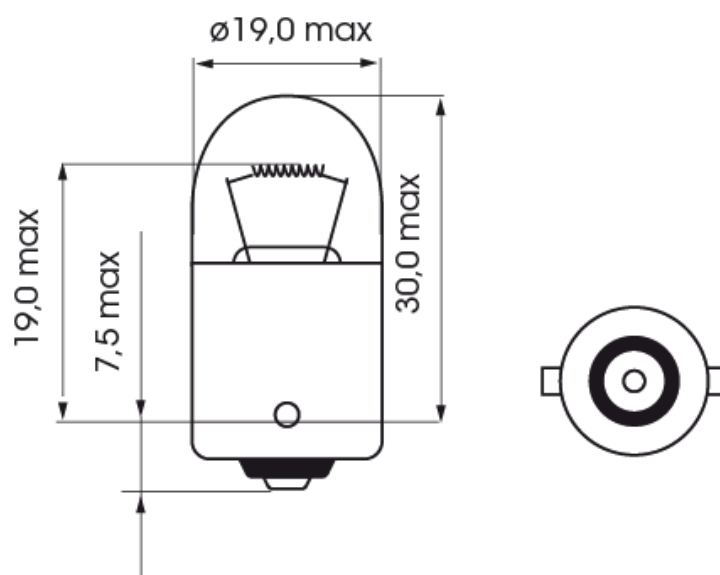

A300005

Lampe | BA 15s-R10W | 10Watt | 12V

EAN: 5414184000575

Spezifikationen

Bestellbar per	10
Betriebsspannung	12V
Farbe	Weiss
Gewicht (kg)	0,058 Kg
Lampenfuß	BA 15s
Lichtquelle	Halogen

Verpackung	POS-Verpackung
Watt	10 Watt
Zertifizierung	ECE