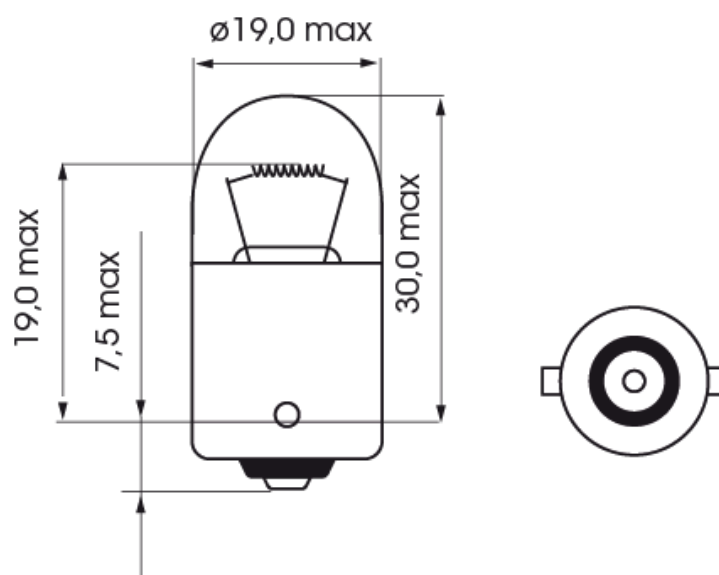

HALOGEN & LED LAMPEN

A300005

Lampe | BA 15s-R10W | 10Watt | 12V

EAN: 5414184000575

Spezifikationen

Bestellbar per	10
Betriebsspannung	12V
Farbe	Weiss
Gewicht (kg)	0,058 Kg
Lampenfuß	BA 15s
Lichtquelle	Halogen

Verpackung	POS-Verpackung
Watt	10 Watt
Zertifizierung	ECE