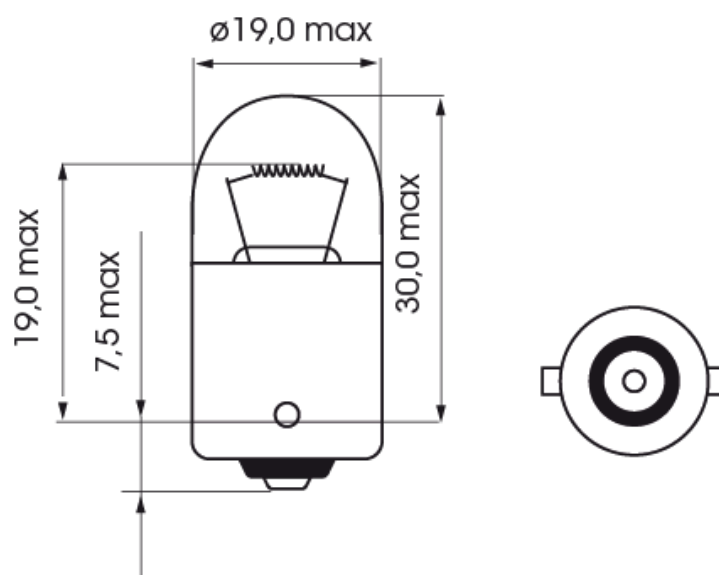

A300005

Lampe | BA 15s-R10W | 10Watt | 12V

EAN: 5414184000575

Spezifikationen

Bestellbar per	10
Betriebsspannung	12V
Farbe	Weiss
Gewicht (kg)	0,058 Kg
Lampenfuß	BA 15s
Lichtquelle	Halogen

Verpackung	POS-Verpackung
Watt	10 Watt
Zertifizierung	ECE