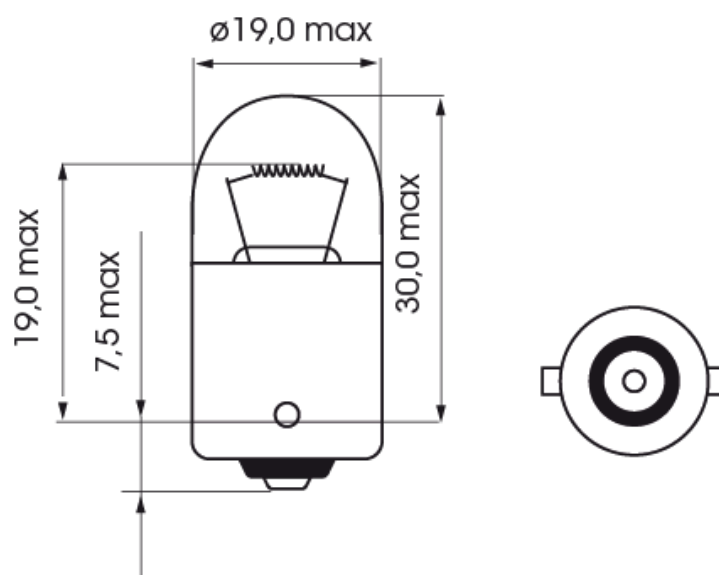

A300006

Lampe | BA 15s-R10W | 10Watt | 24V

EAN: 5414184000582

## Spezifikationen

Bestellbar per	10
Betriebsspannung	24V
Farbe	Weiss
Gewicht (kg)	0,058 Kg
Lampenfuß	BA 15s
Lichtquelle	Halogen

Verpackung	POS-Verpackung
Watt	10 Watt
Zertifizierung	ECE