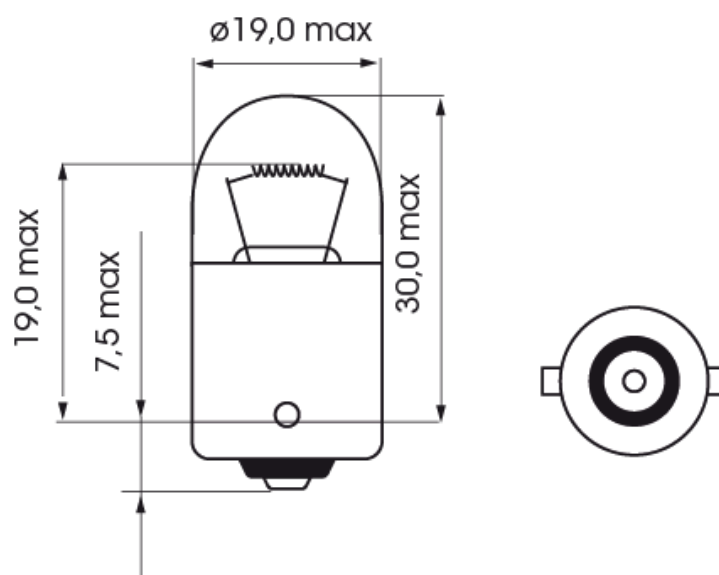

A300006

Lampe | BA 15s-R10W | 10Watt | 24V

EAN: 5414184000582

Spezifikationen

| | |
|------------------|----------|
| Bestellbar per | 10 |
| Betriebsspannung | 24V |
| Farbe | Weiss |
| Gewicht (kg) | 0,058 Kg |
| Lampenfuß | BA 15s |
| Lichtquelle | Halogen |

| | |
|----------------|----------------|
| Verpackung | POS-Verpackung |
| Watt | 10 Watt |
| Zertifizierung | ECE |