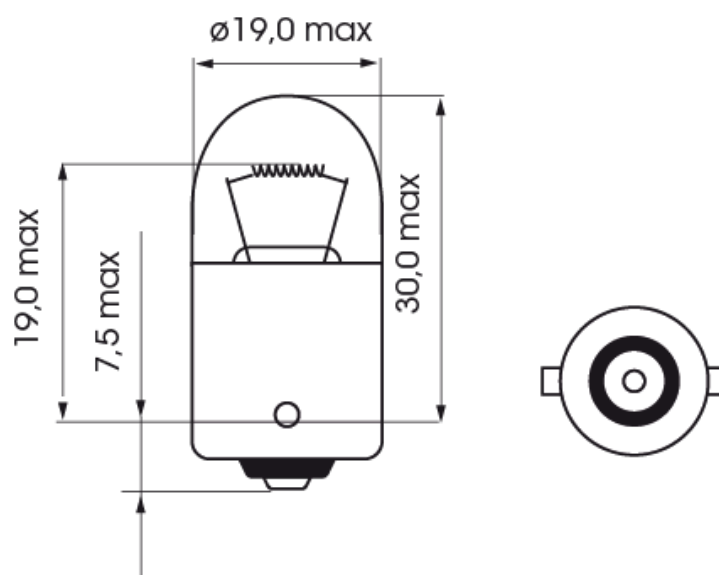

A300006

Lampe | BA 15s-R10W | 10Watt | 24V

EAN: 5414184000582

Spezifikationen

Bestellbar per	10
Betriebsspannung	24V
Farbe	Weiss
Gewicht (kg)	0,058 Kg
Lampenfuß	BA 15s
Lichtquelle	Halogen

Verpackung	POS-Verpackung
Watt	10 Watt
Zertifizierung	ECE