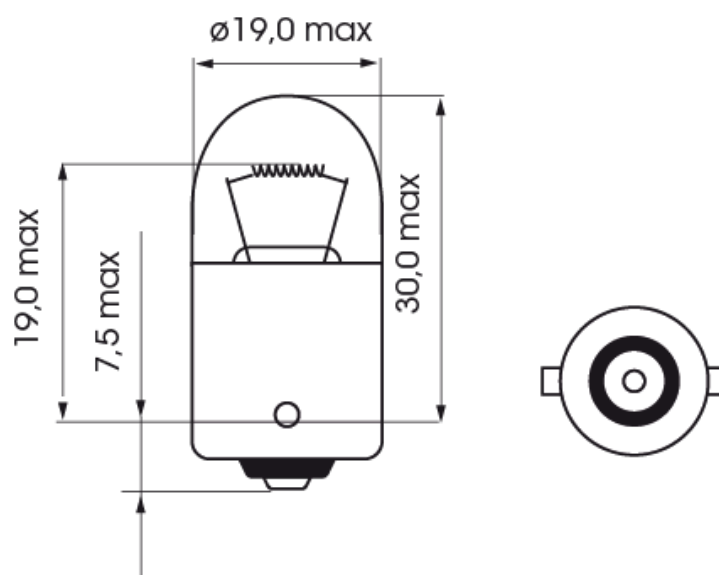

# HALOGEN & LED LAMPEN

A300006

Lampe | BA 15s-R10W | 10Watt | 24V

EAN: 5414184000582

## Spezifikationen

Bestellbar per	10
Betriebsspannung	24V
Farbe	Weiss
Gewicht (kg)	0,058 Kg
Lampenfuß	BA 15s
Lichtquelle	Halogen

Verpackung	POS-Verpackung
Watt	10 Watt
Zertifizierung	ECE