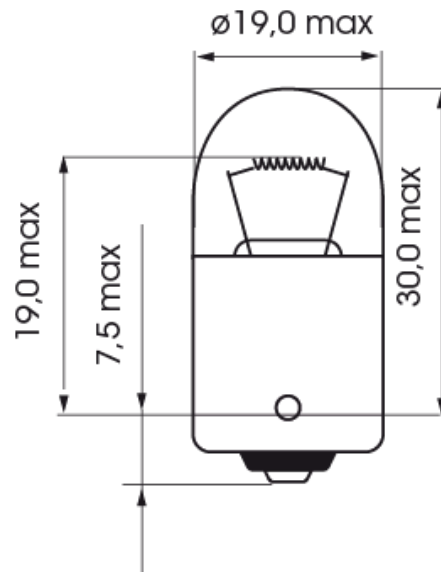

A300006

Lampe | BA 15s-R10W | 10Watt | 24V

EAN: 5414184000582

Spezifikationen

Bestellbar per	10
Betriebsspannung	24V
Farbe	Weiss
Gewicht (kg)	0,058 Kg
Lampenfuß	BA 15s
Lichtquelle	Halogen

Verpackung	POS-Verpackung
Watt	10 Watt
Zertifizierung	ECE