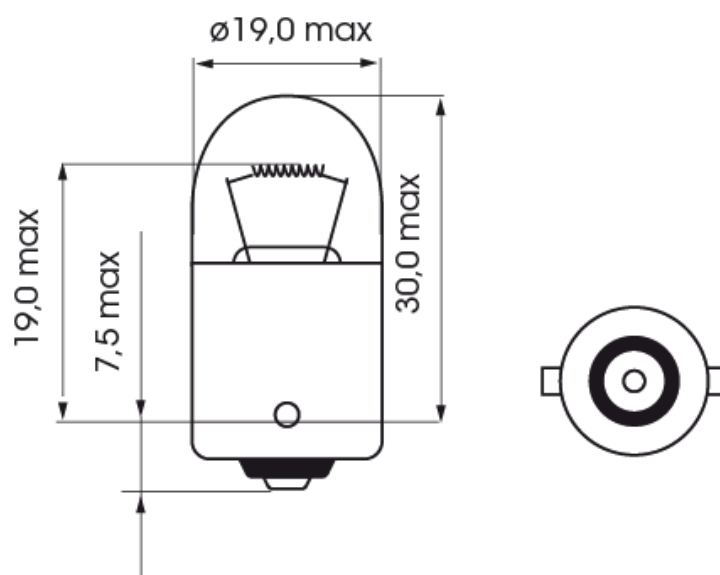

A300008

Lampe | BA 15s-R5W | 5Watt | 24V

EAN: 5414184000605

## Spezifikationen

Bestellbar per	10
Betriebsspannung	24V
Farbe	Weiss
Gewicht (kg)	0,053 Kg
Lampenfuß	BA 15s
Lichtquelle	Halogen

Verpackung	POS-Verpackung
Watt	5 Watt
Zertifizierung	ECE