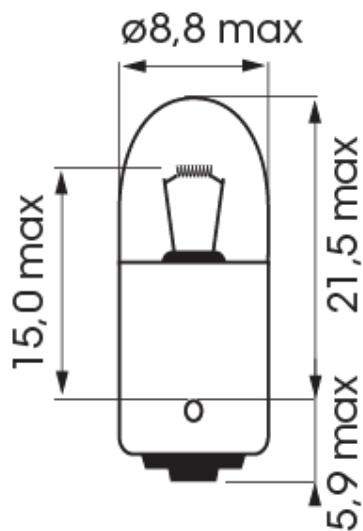

A300010

Lampe | BA 9s-T4W | 4Watt | 24V

EAN: 5414184000629

## Spezifikationen

Bestellbar per	10
Betriebsspannung	24V
Farbe	Weiss
Gewicht (kg)	0,027 Kg
Lampenfuß	BA 9s
Lichtquelle	Halogen

Verpackung	POS-Verpackung
Watt	4 Watt
Zertifizierung	ECE