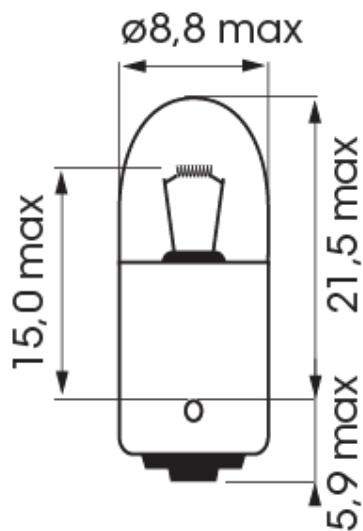

A300010

Lampe | BA 9s-T4W | 4Watt | 24V

EAN: 5414184000629

Spezifikationen

Bestellbar per	10
Betriebsspannung	24V
Farbe	Weiss
Gewicht (kg)	0,027 Kg
Lampenfuß	BA 9s
Lichtquelle	Halogen

Verpackung	POS-Verpackung
Watt	4 Watt
Zertifizierung	ECE