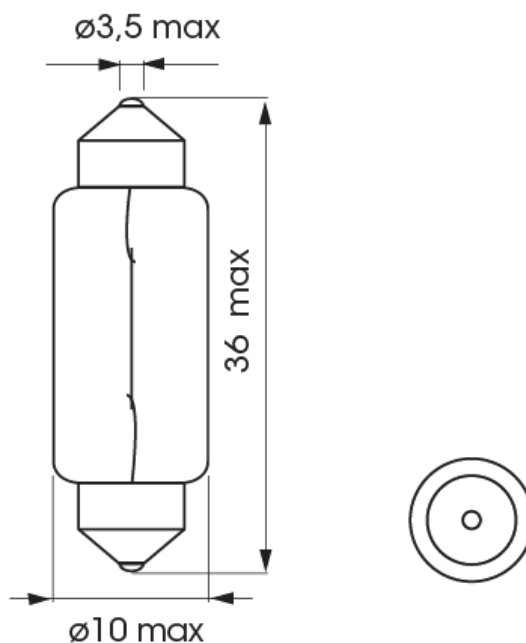

A300012

Lampe | SV 8,5x8-C5W | 5Watt | 24V

EAN: 5414184000643

Spezifikationen

Bestellbar per	10
Betriebsspannung	24V
Farbe	Weiss
Gewicht (kg)	0,027 Kg
Lampenfuß	SV8,5 11x30
Lichtquelle	Halogen

Verpackung	POS-Verpackung
Watt	5 Watt
Zertifizierung	ECE