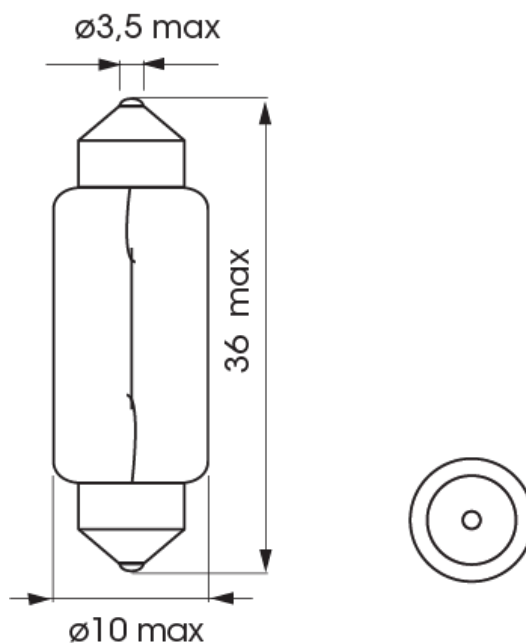

A300012

Lampe | SV 8,5x8-C5W | 5Watt | 24V

EAN: 5414184000643

## Specifications

Bestellbar per	10
Betriebsspannung	24V
Farbe	Weiss
Gewicht (kg)	0,027 Kg
Lampenfuß	SV8,5 11x30
Lichtquelle	Halogen

Verpackung	POS-Verpackung
Watt	5 Watt
Zertifizierung	ECE