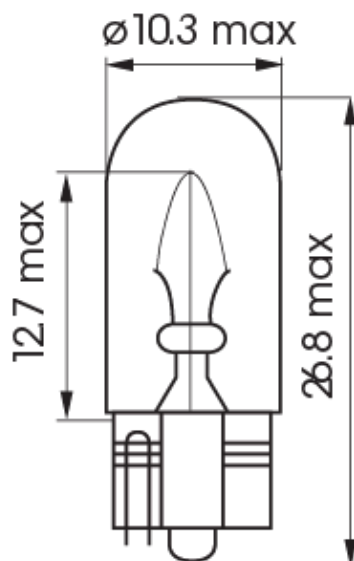

# HALOGEN & LED LAMPEN

A300014

Lampe | T10-W5W | 5Watt | 24V

EAN: 5414184000667

## Spezifikationen

Bestellbar per	10
Betriebsspannung	24V
Farbe	Weiss
Gewicht (kg)	0,018 Kg
Lampenfuß	T10
Lichtquelle	Halogen

Verpackung	POS-Verpackung
Watt	5 Watt
Zertifizierung	ECE