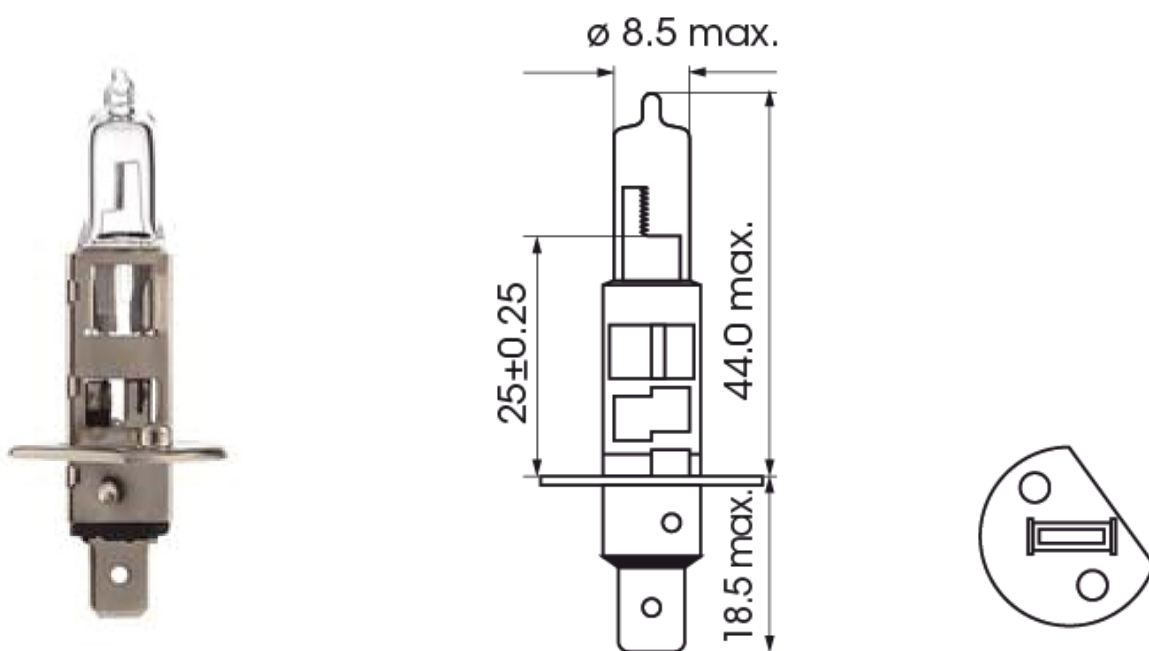

A300016

Lampe | P14,5s-H1 | 70Watt | 24V

EAN: 5414184000681

## Spezifikationen

Bestellbar per	1
Betriebsspannung	24V
Farbe	Weiss
Gewicht (kg)	0,008 Kg
Lampenfuß	H1
Lichtquelle	Halogen

Verpackung	POS-Verpackung
Watt	70 Watt
Zertifizierung	ECE