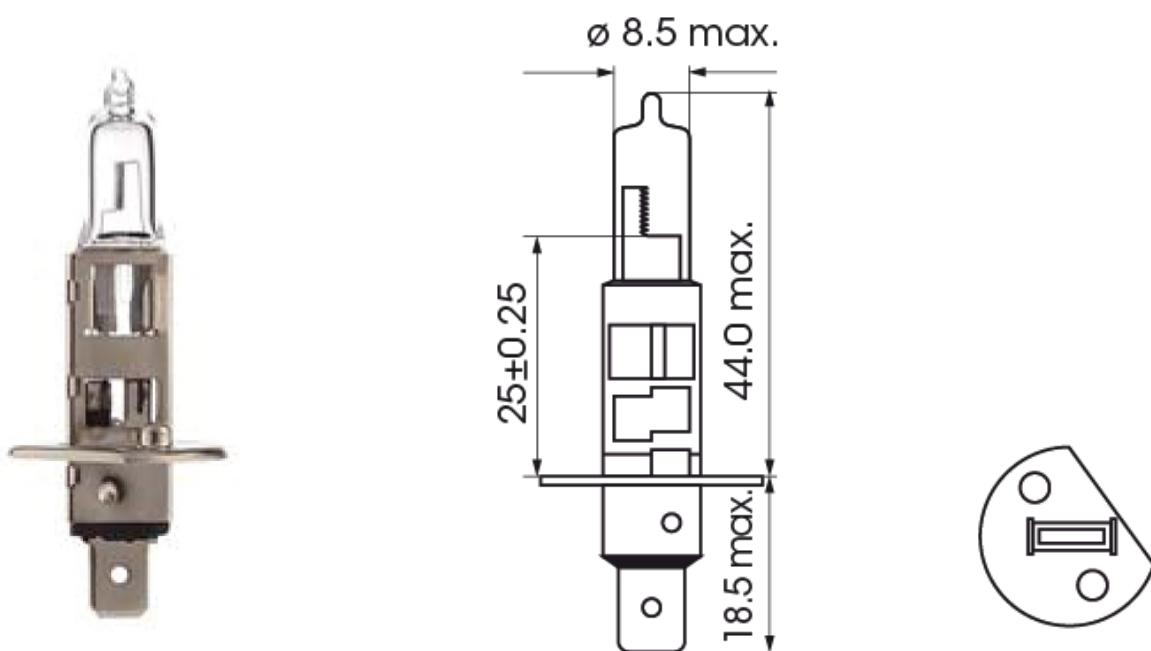

A300016

Lampe | P14,5s-H1 | 70Watt | 24V

EAN: 5414184000681

Spezifikationen

Bestellbar per	1
Betriebsspannung	24V
Farbe	Weiss
Gewicht (kg)	0,008 Kg
Lampenfuß	H1
Lichtquelle	Halogen

Verpackung	POS-Verpackung
Watt	70 Watt
Zertifizierung	ECE