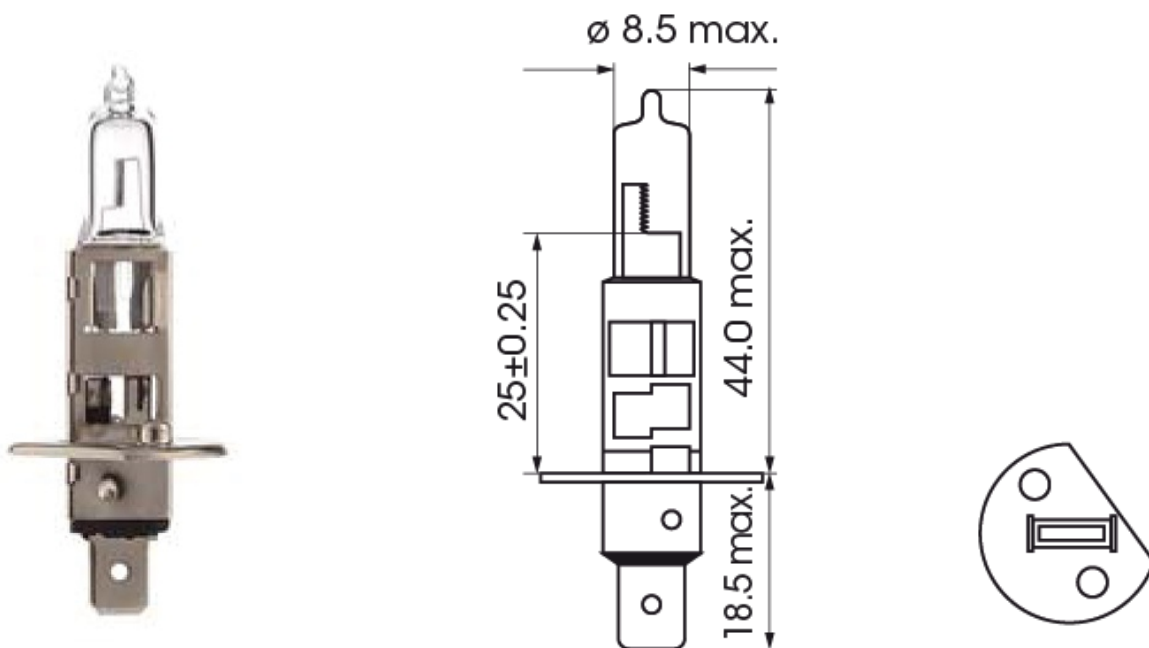

A300016

Lampe | P14,5s-H1 | 70Watt | 24V

EAN: 5414184000681

## Spezifikationen

Bestellbar per	1
Betriebsspannung	24V
Farbe	Weiss
Gewicht (kg)	0,008 Kg
Lampenfuß	H1
Lichtquelle	Halogen

Verpackung	POS-Verpackung
Watt	70 Watt
Zertifizierung	ECE