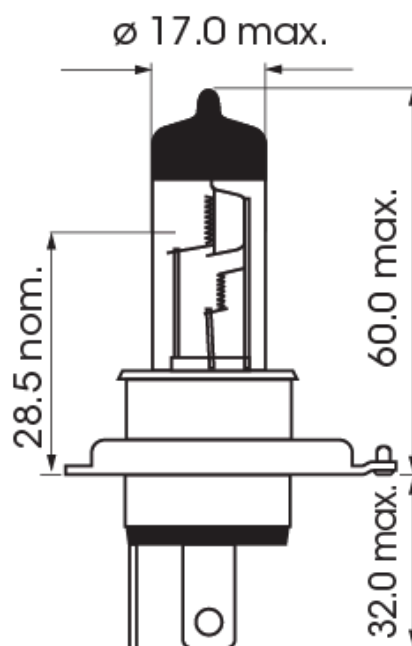

# HALOGEN & LED LAMPEN

A300020

Lampe | P43t-H4 | 75/70Watt | 24V

EAN: 5414184000728

## Spezifikationen

Bestellbar per	1
Betriebsspannung	24V
Farbe	Weiss
Gewicht (kg)	0,032 Kg
Lampenfuß	H4
Lichtquelle	Halogen

Verpackung	POS-Verpackung
Watt	70 Watt
Zertifizierung	ECE