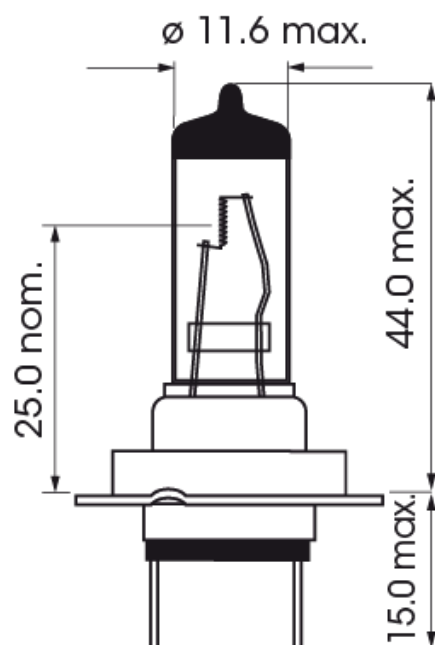

# HALOGEN & LED LAMPEN

A300025

Lampe | PX26d-H7 | 55Watt | 12V

EAN: 5414184000735

## Spezifikationen

Bestellbar per	1
Betriebsspannung	12V
Farbe	Weiss
Gewicht (kg)	0,015 Kg
Lampenfuß	H7
Lichtquelle	Halogen

Verpackung	POS-Verpackung
Watt	55 Watt
Zertifizierung	ECE