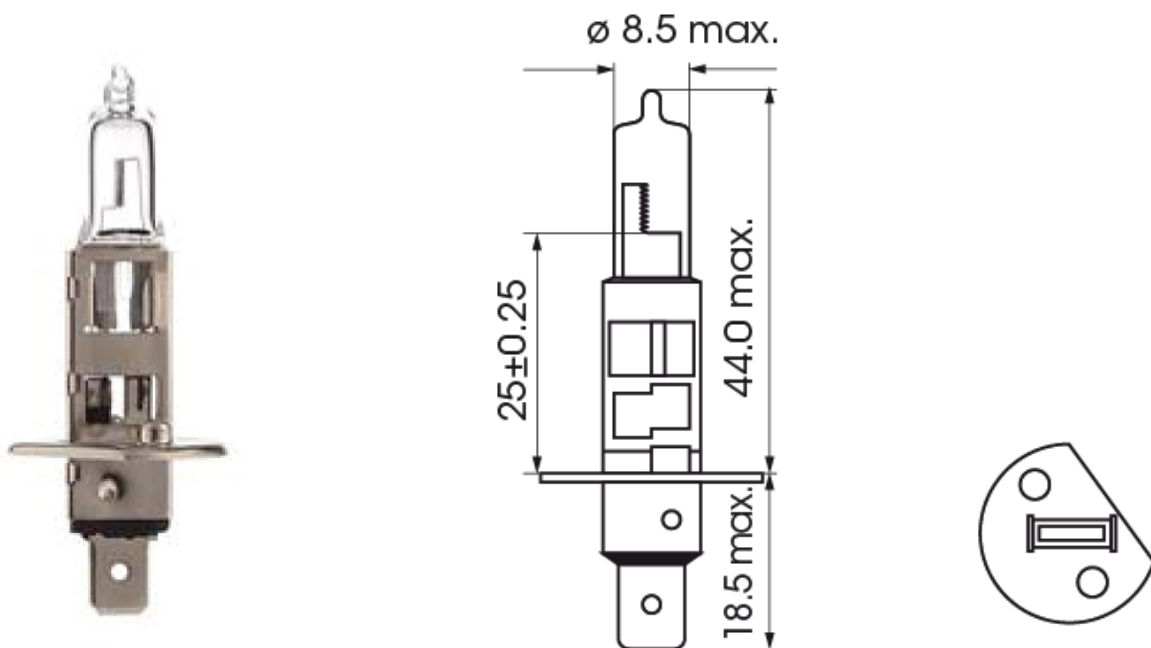

A300028

Lampe | P14,5s-H1 | 100Watt | 12V

EAN: 5414184000766

## Spezifikationen

Bestellbar per	1
Betriebsspannung	12V
Farbe	Weiss
Gewicht (kg)	0,083 Kg
Lampenfuß	H1
Lichtquelle	Halogen

Verpackung	POS-Verpackung
Watt	100 Watt
Zertifizierung	ECE