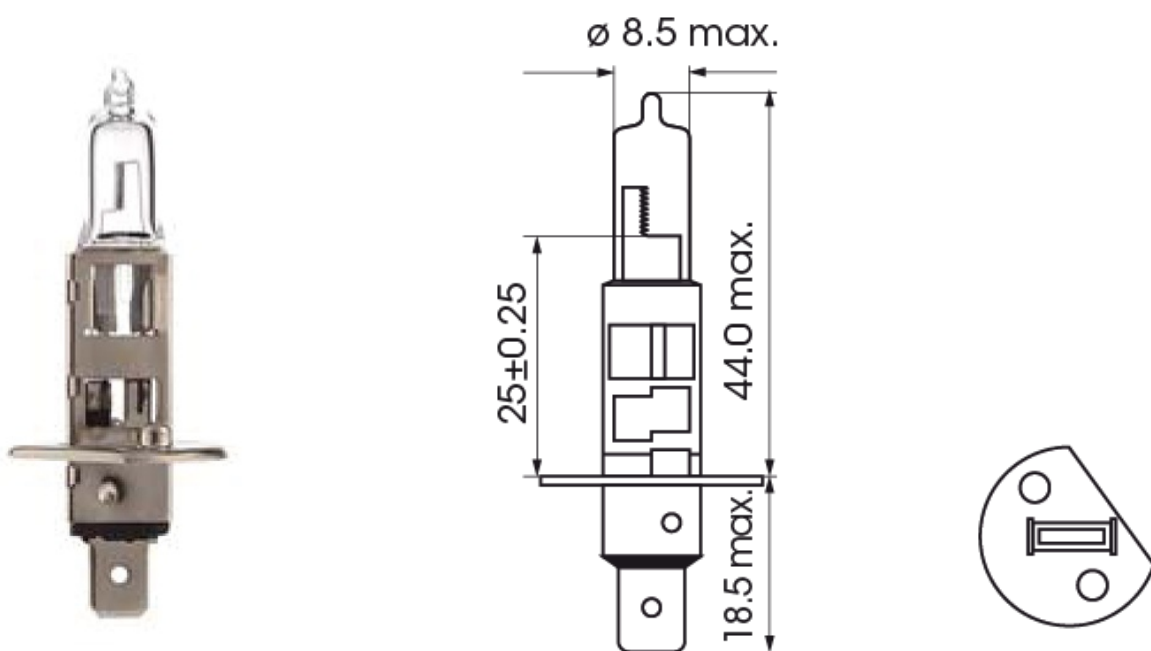

A300028

Lampe | P14,5s-H1 | 100Watt | 12V

EAN: 5414184000766

## Spezifikationen

Bestellbar per	1
Betriebsspannung	12V
Farbe	Weiss
Gewicht (kg)	0,083 Kg
Lampenfuß	H1
Lichtquelle	Halogen

Verpackung	POS-Verpackung
Watt	100 Watt
Zertifizierung	ECE