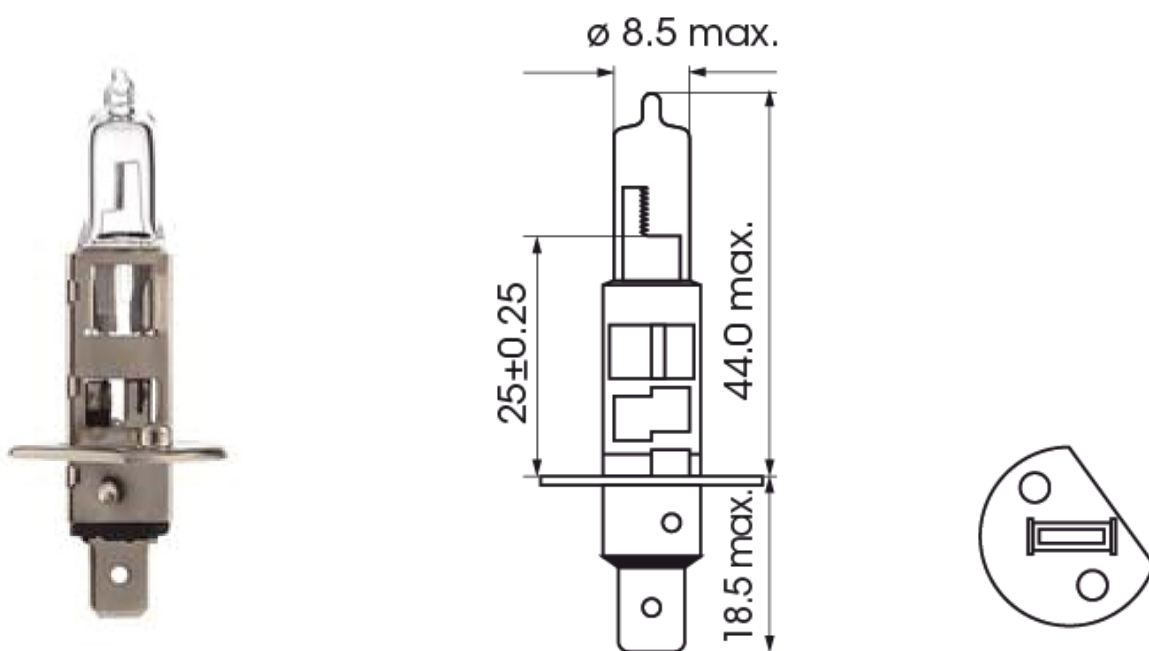

# HALOGEN & LED LAMPEN

A300028

Lampe | P14,5s-H1 | 100Watt | 12V

EAN: 5414184000766

## Spezifikationen

Bestellbar per	1
Betriebsspannung	12V
Farbe	Weiss
Gewicht (kg)	0,083 Kg
Lampenfuß	H1
Lichtquelle	Halogen

Verpackung	POS-Verpackung
Watt	100 Watt
Zertifizierung	ECE