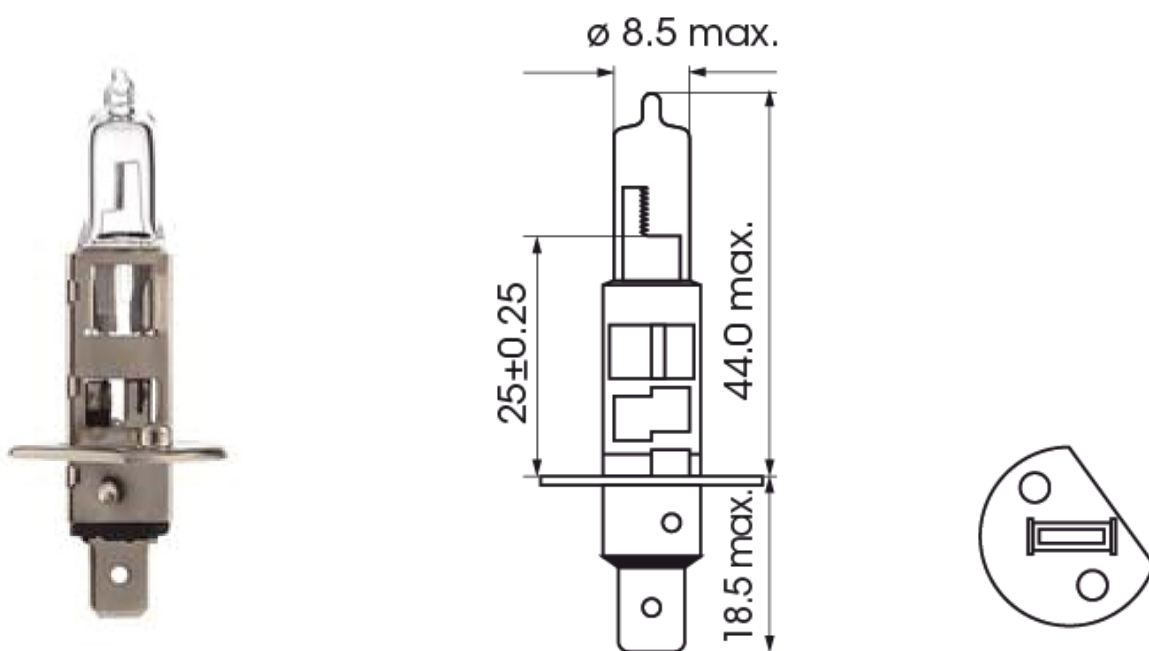

A300029

Lampe | P14,5s-H1 | 100Watt | 24V

EAN: 5414184000780

## Spezifikationen

Bestellbar per	1
Betriebsspannung	24V
Farbe	Weiss
Gewicht (kg)	0,080 Kg
Lampenfuß	H1
Lichtquelle	Halogen

Verpackung	POS-Verpackung
Watt	100 Watt
Zertifizierung	ECE