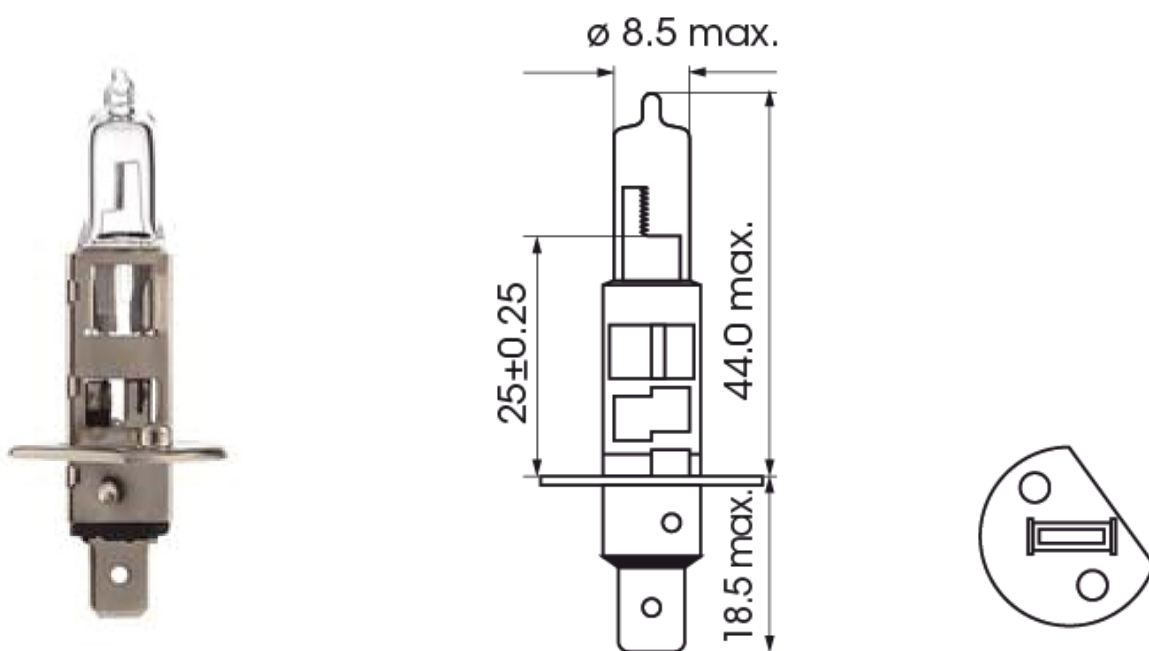

A300029

Lampe | P14,5s-H1 | 100Watt | 24V

EAN: 5414184000780

Spezifikationen

Bestellbar per	1
Betriebsspannung	24V
Farbe	Weiss
Gewicht (kg)	0,080 Kg
Lampenfuß	H1
Lichtquelle	Halogen

Verpackung	POS-Verpackung
Watt	100 Watt
Zertifizierung	ECE