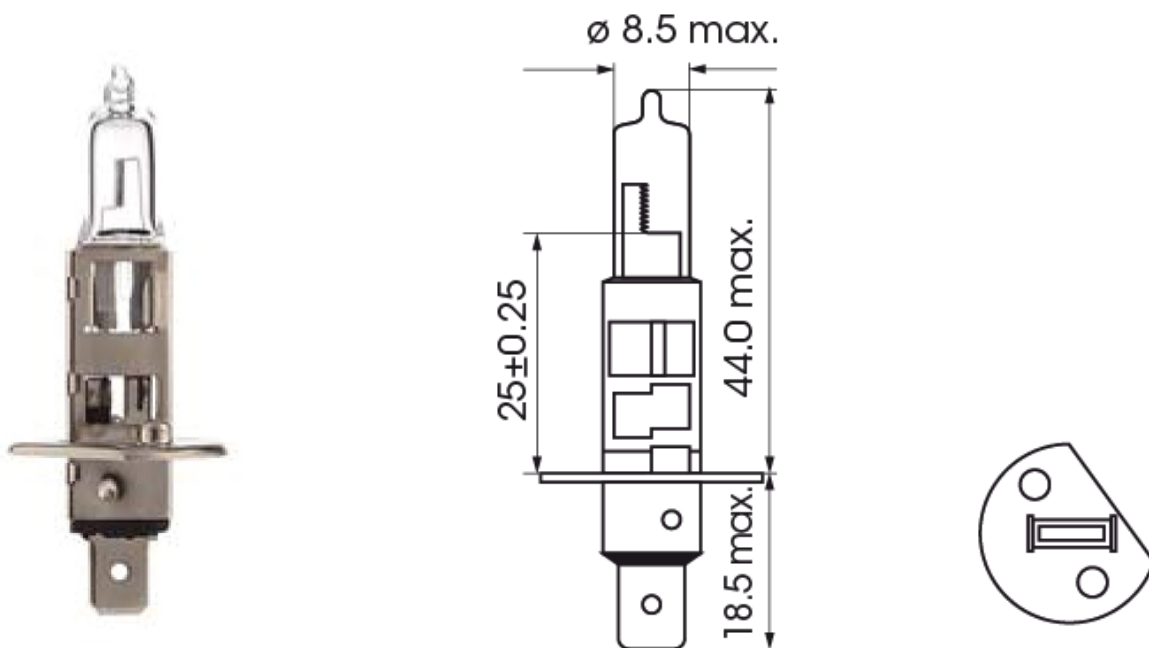

A300029

Lampe | P14,5s-H1 | 100Watt | 24V

EAN: 5414184000780

Spezifikationen

Bestellbar per	1
Betriebsspannung	24V
Farbe	Weiss
Gewicht (kg)	0,080 Kg
Lampenfuß	H1
Lichtquelle	Halogen

Verpackung	POS-Verpackung
Watt	100 Watt
Zertifizierung	ECE