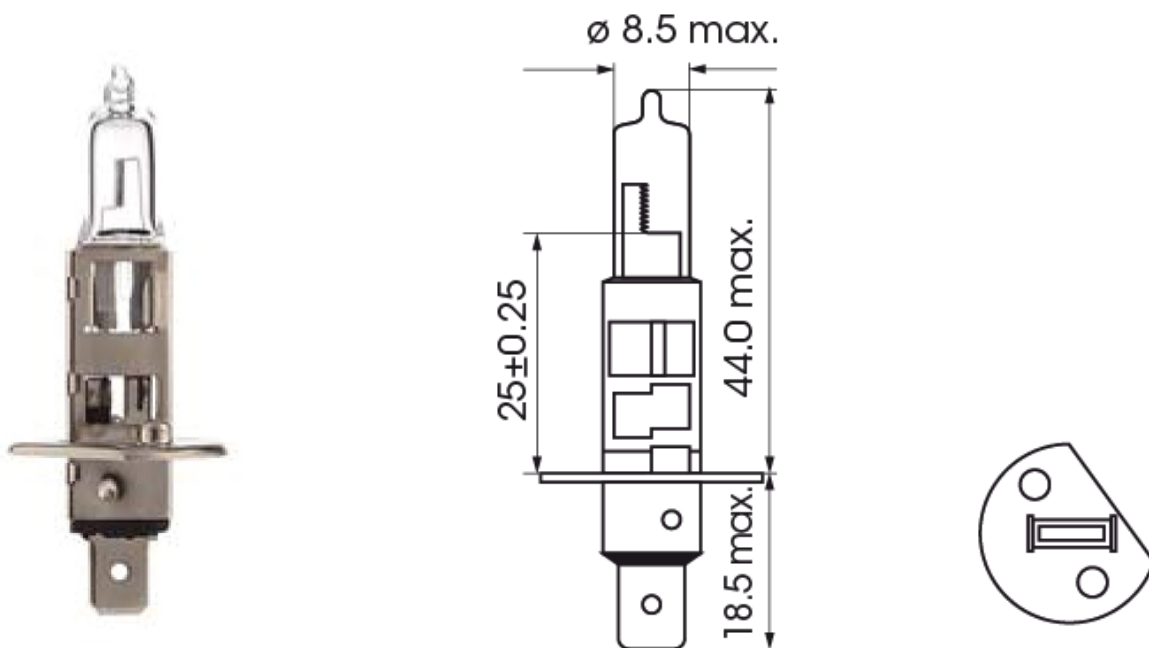

A300029

Lampe | P14,5s-H1 | 100Watt | 24V

EAN: 5414184000780

## Spezifikationen

Bestellbar per	1
Betriebsspannung	24V
Farbe	Weiss
Gewicht (kg)	0,080 Kg
Lampenfuß	H1
Lichtquelle	Halogen

Verpackung	POS-Verpackung
Watt	100 Watt
Zertifizierung	ECE