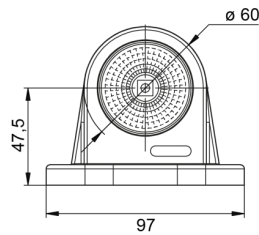

MARKIERUNGSLEUCHTEN

AE-01-188

LED-Markierungsleuchte | links+rechts | 12-24V |
rot/weiß

EAN: 5414184650008

Spezifikationen

Anschluss	Offene Kabelenden	Farbe Linse	Rot/transparent
Befestigung	Oberflächenmontage	Funktionen	Begrenzungsleuchte 2 Funktionen
Befestigungsseite	Left & right	Gewicht (kg)	0,172 Kg
Bestellbar per	1	Höhe mm	78 mm
Betriebsspannung	12V - 24V	IP-Schutzart	IP66+IP68
Betriebstemperatur	-30°C / +65°C	Lichtquelle	LED
Dicke mm	49 mm	Länge mm	97 mm
EMC	EMC R10	Verpackung	POS-Verpackung
EMC R10	Ja	Zertifizierung	ECE R7
Farbe	Rot/weiß		