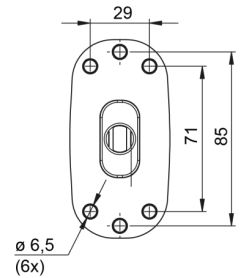

# MARKIERUNGSLEUCHTEN

AE-01-188

LED-Markierungsleuchte | links+rechts | 12-24V |  
rot/weiß

EAN: 5414184650008

## Spezifikationen

Anschluss	Offene Kabelenden	Farbe Linse	Rot/transparent
Befestigung	Oberflächenmontage	Funktionen	Begrenzungsleuchte 2 Funktionen
Befestigungsseite	Left & right	Gewicht (kg)	0,172 Kg
Bestellbar per	1	Höhe mm	78 mm
Betriebsspannung	12V - 24V	IP-Schutzart	IP66+IP68
Betriebstemperatur	-30°C / +65°C	Lichtquelle	LED
Dicke mm	49 mm	Länge mm	97 mm
EMC	EMC R10	Verpackung	POS-Verpackung
EMC R10	Ja	Zertifizierung	ECE R7
Farbe	Rot/weiss		