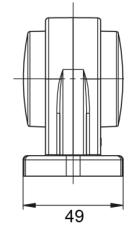

# MARKIERUNGSLEUCHTEN

AE-01-188

LED-Markierungsleuchte | links+rechts | 12-24V |  
rot/weiß

EAN: 5414184650008

## Spezifikationen

Anschluss	Offene Kabelenden	Farbe Linse	Rot/transparent
Befestigung	Oberflächenmontage	Funktionen	Begrenzungsleuchte 2 Funktionen
Befestigungsseite	Left & right	Gewicht (kg)	0,172 Kg
Bestellbar per	1	Höhe mm	78 mm
Betriebsspannung	12V - 24V	IP-Schutzart	IP66+IP68
Betriebstemperatur	-30°C / +65°C	Lichtquelle	LED
Dicke mm	49 mm	Länge mm	97 mm
EMC	EMC R10	Verpackung	POS-Verpackung
EMC R10	Ja	Zertifizierung	ECE R7
Farbe	Rot/weiss		