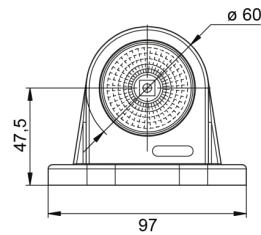

MARKIERUNGSLEUCHTEN

AE-01-188

LED-Markierungsleuchte | links+rechts | 12-24V |
rot/weiß

EAN: 5414184650008

Spezifikationen

Anschluss	Offene Kabelenden	Farbe Linse	Rot/transparent
Befestigung	Oberflächenmontage	Funktionen	Begrenzungsleuchte 2 Funktionen
Befestigungsseite	Left & right	Gewicht (kg)	0,172 Kg
Bestellbar per	1	Höhe mm	78 mm
Betriebsspannung	12V - 24V	IP-Schutzart	IP66+IP68
Betriebstemperatur	-30°C / +65°C	Lichtquelle	LED
Dicke mm	49 mm	Länge mm	97 mm
EMC	EMC R10	Verpackung	POS-Verpackung
EMC R10	Ja	Zertifizierung	ECE R7
Farbe	Rot/weiß		