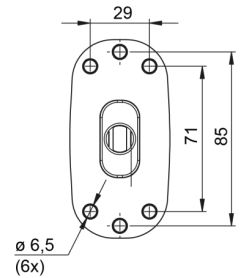

MARKIERUNGSLEUCHTEN

AE-01-188

LED-Markierungsleuchte | links+rechts | 12-24V |
rot/weiß

EAN: 5414184650008

Spezifikationen

Anschluss	Offene Kabelenden	Farbe Linse	Rot/transparent
Befestigung	Oberflächenmontage	Funktionen	Begrenzungsleuchte 2 Funktionen
Befestigungsseite	Left & right	Gewicht (kg)	0,172 Kg
Bestellbar per	1	Höhe mm	78 mm
Betriebsspannung	12V - 24V	IP-Schutzart	IP66+IP68
Betriebstemperatur	-30°C / +65°C	Lichtquelle	LED
Dicke mm	49 mm	Länge mm	97 mm
EMC	EMC R10	Verpackung	POS-Verpackung
EMC R10	Ja	Zertifizierung	ECE R7
Farbe	Rot/weiß		