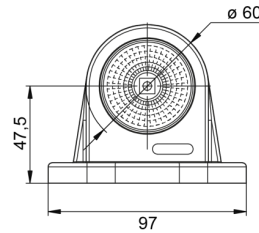

# MARKIERUNGSLEUCHTEN

AE-01-188

LED-Markierungsleuchte | links+rechts | 12-24V |  
rot/weiß

EAN: 5414184650008

## Spezifikationen

Anschluss	Offene Kabelenden	Farbe Linse	Rot/transparent
Befestigung	Oberflächenmontage	Funktionen	Begrenzungsleuchte 2 Funktionen
Befestigungsseite	Left & right	Gewicht (kg)	0,172 Kg
Bestellbar per	1	Höhe mm	78 mm
Betriebsspannung	12V - 24V	IP-Schutzart	IP66+IP68
Betriebstemperatur	-30°C / +65°C	Lichtquelle	LED
Dicke mm	49 mm	Länge mm	97 mm
EMC	EMC R10	Verpackung	POS-Verpackung
EMC R10	Ja	Zertifizierung	ECE R7
Farbe	Rot/weiss		