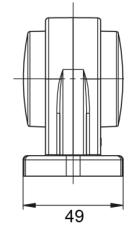

MARKIERUNGSLEUCHTEN

AE-01-188

LED-Markierungsleuchte | links+rechts | 12-24V |
rot/weiß

EAN: 5414184650008

Spezifikationen

Anschluss	Offene Kabelenden	Farbe Linse	Rot/transparent
Befestigung	Oberflächenmontage	Funktionen	Begrenzungsleuchte 2 Funktionen
Befestigungsseite	Left & right	Gewicht (kg)	0,172 Kg
Bestellbar per	1	Höhe mm	78 mm
Betriebsspannung	12V - 24V	IP-Schutzart	IP66+IP68
Betriebstemperatur	-30°C / +65°C	Lichtquelle	LED
Dicke mm	49 mm	Länge mm	97 mm
EMC	EMC R10	Verpackung	POS-Verpackung
EMC R10	Ja	Zertifizierung	ECE R7
Farbe	Rot/weiß		