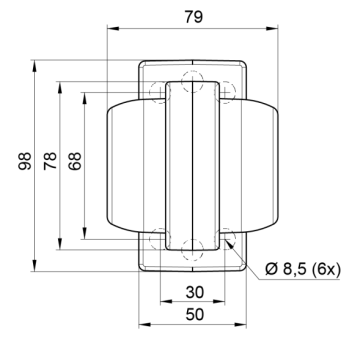

MARKIERUNGSLEUCHTEN

MAVERICKI-
RO/CR

LED-Markierungsleuchte | links+rechts | 12-24V |
rot/weiß

EAN: 5414184004061

Spezifikationen

Abmessungen	98 x 79 x 108 mm	Eigenschaften	Kompatibel mit Gylle-Leuchten
Anschluss	Offene Kabelenden	Farbe	Rot/weiss
Befestigung	Oberflächenmontage	Farbe Linse	Rot/transparent
Befestigungsseite	Seite	Funktionen	Begrenzungsleuchte 2 Funktionen
Bestellbar per	1	Gewicht (kg)	0,226 Kg
Betriebsspannung	12V - 24V	IP-Schutzart	IP66+IP68
Betriebstemperatur	-30°C / +65°C	Lichtquelle	LED
Durchmesser mm	78 mm	Material	Gummi
EMC	EMC R10	Verpackung	POS-Verpackung
EMC R10	Ja	Zertifizierung	ECE R7