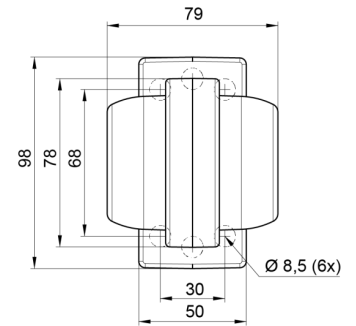

# MARKIERUNGSLEUCHTEN

MAVERICKI-  
RO/CR

LED-Markierungsleuchte | links+rechts | 12-24V |  
rot/weiß

EAN: 5414184004061

## Spezifikationen

|                    |                    |                |                                 |
|--------------------|--------------------|----------------|---------------------------------|
| Abmessungen        | 98 x 79 x 108 mm   | Eigenschaften  | Kompatibel mit Gylle-Leuchten   |
| Anschluss          | Offene Kabelenden  | Farbe          | Rot/weiss                       |
| Befestigung        | Oberflächenmontage | Farbe Linse    | Rot/transparent                 |
| Befestigungsseite  | Seite              | Funktionen     | Begrenzungsleuchte 2 Funktionen |
| Bestellbar per     | 1                  | Gewicht (kg)   | 0,226 Kg                        |
| Betriebsspannung   | 12V - 24V          | IP-Schutzart   | IP66+IP68                       |
| Betriebstemperatur | -30°C / +65°C      | Lichtquelle    | LED                             |
| Durchmesser mm     | 78 mm              | Material       | Gummi                           |
| EMC                | EMC R10            | Verpackung     | POS-Verpackung                  |
| EMC R10            | Ja                 | Zertifizierung | ECE R7                          |