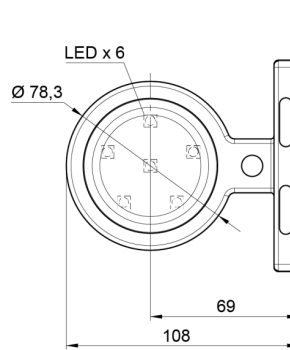

MARKIERUNGSLEUCHTEN

MAVERICKI-
RO/CR

LED-Markierungsleuchte | links+rechts | 12-24V |
rot/weiß

EAN: 5414184004061

Spezifikationen

Abmessungen	98 x 79 x 108 mm	Eigenschaften	Kompatibel mit Gylle-Leuchten
Anschluss	Offene Kabelenden	Farbe	Rot/weiss
Befestigung	Oberflächenmontage	Farbe Linse	Rot/transparent
Befestigungsseite	Seite	Funktionen	Begrenzungsleuchte 2 Funktionen
Bestellbar per	1	Gewicht (kg)	0,226 Kg
Betriebsspannung	12V - 24V	IP-Schutzart	IP66+IP68
Betriebstemperatur	-30°C / +65°C	Lichtquelle	LED
Durchmesser mm	78 mm	Material	Gummi
EMC	EMC R10	Verpackung	POS-Verpackung
EMC R10	Ja	Zertifizierung	ECE R7