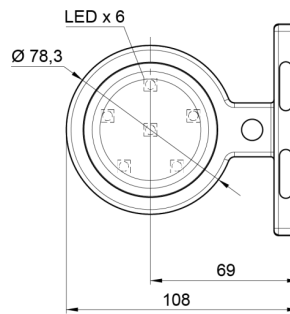

# MARKIERUNGSLEUCHTEN

MAVERICKI-  
RO/CR

LED-Markierungsleuchte | links+rechts | 12-24V |  
rot/weiß

EAN: 5414184004061

## Spezifikationen

|                    |                    |                |                                 |
|--------------------|--------------------|----------------|---------------------------------|
| Abmessungen        | 98 x 79 x 108 mm   | Eigenschaften  | Kompatibel mit Gylle-Leuchten   |
| Anschluss          | Offene Kabelenden  | Farbe          | Rot/weiss                       |
| Befestigung        | Oberflächenmontage | Farbe Linse    | Rot/transparent                 |
| Befestigungsseite  | Seite              | Funktionen     | Begrenzungsleuchte 2 Funktionen |
| Bestellbar per     | 1                  | Gewicht (kg)   | 0,226 Kg                        |
| Betriebsspannung   | 12V - 24V          | IP-Schutzart   | IP66+IP68                       |
| Betriebstemperatur | -30°C / +65°C      | Lichtquelle    | LED                             |
| Durchmesser mm     | 78 mm              | Material       | Gummi                           |
| EMC                | EMC R10            | Verpackung     | POS-Verpackung                  |
| EMC R10            | Ja                 | Zertifizierung | ECE R7                          |