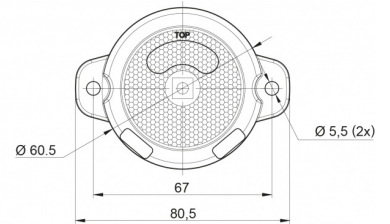

MARKIERUNGSLEUCHTEN

AE-01-191C

LED-Markierungsleuchte | 12-24V | weiß

EAN: 5414184650015

Spezifikationen

Anschluss	Offene Kabelenden	Farbe	Weiss
Befestigung	Oberflächenmontage	Farbe Linse	Transparent
Befestigungsseite	Vorderseite	Funktionen	Begrenzungsleuchte vorne
Bestellbar per	1	Gewicht (kg)	0,064 Kg
Betriebsspannung	12V - 24V	IP-Schutzart	IP66+IP68
Betriebstemperatur	-30°C / +65°C	Lichtquelle	LED
Dicke mm	24 mm	Länge mm	80,5 mm
Durchmesser mm	60,5 mm	Verpackung	POS-Verpackung
EMC	EMC R10	Zertifizierung	ECE R3+R7
EMC R10	Ja		