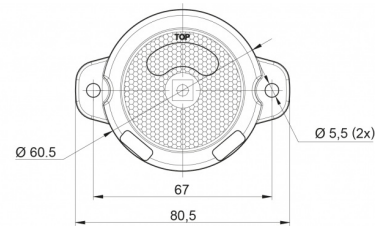

MARKIERUNGSLEUCHTEN

AE-01-191C

LED-Markierungsleuchte | 12-24V | weiß

EAN: 5414184650015

Spezifikationen

Anschluss	Offene Kabelenden	Farbe	Weiss
Befestigung	Oberflächenmontage	Farbe Linse	Transparent
Befestigungsseite	Vorderseite	Funktionen	Begrenzungsleuchte vorne
Bestellbar per	1	Gewicht (kg)	0,064 Kg
Betriebsspannung	12V - 24V	IP-Schutzart	IP66+IP68
Betriebstemperatur	-30°C / +65°C	Lichtquelle	LED
Dicke mm	24 mm	Länge mm	80,5 mm
Durchmesser mm	60,5 mm	Verpackung	POS-Verpackung
EMC	EMC R10	Zertifizierung	ECE R3+R7
EMC R10	Ja		