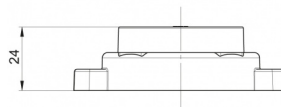

MARKIERUNGSLEUCHTEN

AE-01-191C

LED-Markierungsleuchte | 12-24V | weiß

EAN: 5414184650015

Spezifikationen

Anschluss	Offene Kabelenden	Farbe	Weiss
Befestigung	Oberflächenmontage	Farbe Linse	Transparent
Befestigungsseite	Vorderseite	Funktionen	Begrenzungsleuchte vorne
Bestellbar per	1	Gewicht (kg)	0,064 Kg
Betriebsspannung	12V - 24V	IP-Schutzart	IP66+IP68
Betriebstemperatur	-30°C / +65°C	Lichtquelle	LED
Dicke mm	24 mm	Länge mm	80,5 mm
Durchmesser mm	60,5 mm	Verpackung	POS-Verpackung
EMC	EMC R10	Zertifizierung	ECE R3+R7
EMC R10	Ja		