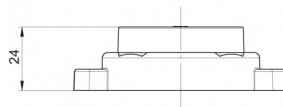

MARKIERUNGSLEUCHTEN

AE-01-1910

LED-Markierungsleuchte | 12-24V | gelb

EAN: 5414184005396

Spezifikationen

Anschluss	Offene Kabelenden	Farbe	Gelb
Befestigung	Oberflächenmontage	Farbe Linse	Gelb
Befestigungsseite	Seite	Funktionen	Seitliche Positionsmarkierung
Bestellbar per	1	Gewicht (kg)	0,064 Kg
Betriebsspannung	12V - 24V	IP-Schutzart	IP66+IP68
Betriebstemperatur	-30°C / +65°C	Lichtquelle	LED
Dicke mm	24 mm	Länge mm	80,5 mm
Durchmesser mm	60,5 mm	Verpackung	POS-Verpackung
EMC	EMC R10	Zertifizierung	ECE R3+R91
EMC R10	Ja		