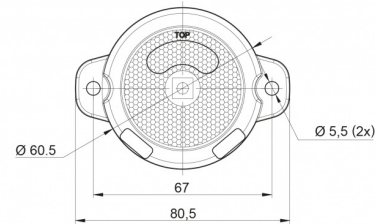

MARKIERUNGSLEUCHTEN

AE-01-1910

LED-Markierungsleuchte | 12-24V | gelb

EAN: 5414184005396

Spezifikationen

Anschluss	Offene Kabelenden	Farbe	Gelb
Befestigung	Oberflächenmontage	Farbe Linse	Gelb
Befestigungsseite	Seite	Funktionen	Seitliche Positionsmarkierung
Bestellbar per	1	Gewicht (kg)	0,064 Kg
Betriebsspannung	12V - 24V	IP-Schutzart	IP66+IP68
Betriebstemperatur	-30°C / +65°C	Lichtquelle	LED
Dicke mm	24 mm	Länge mm	80,5 mm
Durchmesser mm	60,5 mm	Verpackung	POS-Verpackung
EMC	EMC R10	Zertifizierung	ECE R3+R91
EMC R10	Ja		