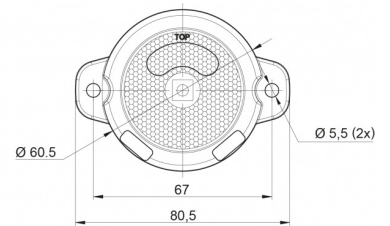

MARKIERUNGSLEUCHTEN

AE-01-1910

LED-Markierungsleuchte | 12-24V | gelb

EAN: 5414184005396

Spezifikationen

Anschluss	Offene Kabelenden	Farbe	Gelb
Befestigung	Oberflächenmontage	Farbe Linse	Gelb
Befestigungsseite	Seite	Funktionen	Seitliche Positionsmarkierung
Bestellbar per	1	Gewicht (kg)	0,064 Kg
Betriebsspannung	12V - 24V	IP-Schutzart	IP66+IP68
Betriebstemperatur	-30°C / +65°C	Lichtquelle	LED
Dicke mm	24 mm	Länge mm	80,5 mm
Durchmesser mm	60,5 mm	Verpackung	POS-Verpackung
EMC	EMC R10	Zertifizierung	ECE R3+R91
EMC R10	Ja		