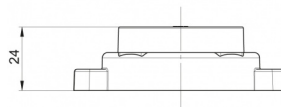

MARKIERUNGSLEUCHTEN

AE-01-191R

LED-Markierungsleuchte | 12-24V | rot

EAN: 5414184005389

Spezifikationen

Anschluss	Offene Kabelenden	Funktionen	Hintere Begrenzungsleuchte
Befestigung	Oberflächenmontage	Gewicht (kg)	0,064 Kg
Befestigungsseite	Hinten	IP-Schutzart	IP66+IP68
Bestellbar per	1	Lichtquelle	LED
Betriebsspannung	12V - 24V	Länge des Kabels (m)	0,20 m
Betriebstemperatur	-30°C / +65°C	Länge mm	80,5 mm
Dicke mm	24 mm	Stromaufnahme 12-24V Amp	0,02 Amp
Durchmesser mm	60,5 mm	Verpackung	POS-Verpackung
EMC	EMC R10	Zertifizierung	ECE R3+R7
EMC R10	Ja		
Farbe	Rot		
Farbe Linse	Rot