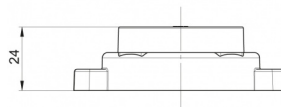

AE-01-191R

LED-Markierungsleuchte | 12-24V | rot

EAN: 5414184005389

Spezifikationen

Anschluss	Offene Kabelenden	Funktionen	Hintere Begrenzungsleuchte
Befestigung	Oberflächenmontage	Gewicht (kg)	0,064 Kg
Befestigungsseite	Hinten	IP-Schutzart	IP66+IP68
Bestellbar per	1	Lichtquelle	LED
Betriebsspannung	12V - 24V	Länge des Kabels (m)	0,20 m
Betriebstemperatur	-30°C / +65°C	Länge mm	80,5 mm
Dicke mm	24 mm	Stromaufnahme 12-24V Amp	0,02 Amp
Durchmesser mm	60,5 mm	Verpackung	POS-Verpackung
EMC	EMC R10	Zertifizierung	ECE R3+R7
EMC R10	Ja		
Farbe	Rot		
Farbe Linse	Rot		