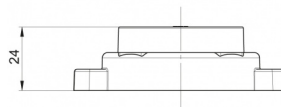

MARKIERUNGSLEUCHTEN

AE-01-191R

LED-Markierungsleuchte | 12-24V | rot

EAN: 5414184005389

Specifications

| | | | |
|--------------------|--------------------|--------------------------|----------------------------|
| Anschluss | Offene Kabelenden | Funktionen | Hintere Begrenzungsleuchte |
| Befestigung | Oberflächenmontage | Gewicht (kg) | 0,064 Kg |
| Befestigungsseite | Hinten | IP-Schutzart | IP66+IP68 |
| Bestellbar per | 1 | Lichtquelle | LED |
| Betriebsspannung | 12V - 24V | Länge des Kabels (m) | 0,20 m |
| Betriebstemperatur | -30°C / +65°C | Länge mm | 80,5 mm |
| Dicke mm | 24 mm | Stromaufnahme 12-24V Amp | 0,02 Amp |
| Durchmesser mm | 60,5 mm | Verpackung | POS-Verpackung |
| EMC | EMC R10 | Zertifizierung | ECE R3+R7 |
| EMC R10 | Ja | | |
| Farbe | Rot | | |
| Farbe Linse | Rot | | |