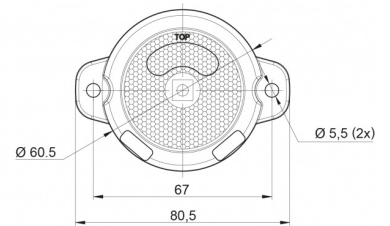

MARKIERUNGSLEUCHTEN

AE-01-191R

LED-Markierungsleuchte | 12-24V | rot

EAN: 5414184005389

Specifications

| | | | |
|--------------------|--------------------|--------------------------|----------------------------|
| Anschluss | Offene Kabelenden | Funktionen | Hintere Begrenzungsleuchte |
| Befestigung | Oberflächenmontage | Gewicht (kg) | 0,064 Kg |
| Befestigungsseite | Hinten | IP-Schutzart | IP66+IP68 |
| Bestellbar per | 1 | Lichtquelle | LED |
| Betriebsspannung | 12V - 24V | Länge des Kabels (m) | 0,20 m |
| Betriebstemperatur | -30°C / +65°C | Länge mm | 80,5 mm |
| Dicke mm | 24 mm | Stromaufnahme 12-24V Amp | 0,02 Amp |
| Durchmesser mm | 60,5 mm | Verpackung | POS-Verpackung |
| EMC | EMC R10 | Zertifizierung | ECE R3+R7 |
| EMC R10 | Ja | | |
| Farbe | Rot | | |
| Farbe Linse | Rot | | |