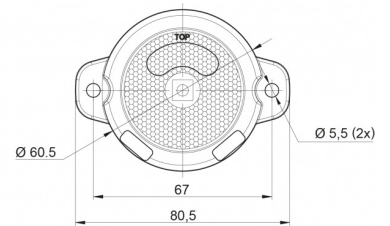

# MARKIERUNGSLEUCHTEN

AE-01-191R

LED-Markierungsleuchte | 12-24V | rot

EAN: 5414184005389

## Spezifikationen

Anschluss	Offene Kabelenden	Funktionen	Hintere Begrenzungsleuchte
Befestigung	Oberflächenmontage	Gewicht (kg)	0,064 Kg
Befestigungsseite	Hinten	IP-Schutzart	IP66+IP68
Bestellbar per	1	Lichtquelle	LED
Betriebsspannung	12V - 24V	Länge des Kabels (m)	0,20 m
Betriebstemperatur	-30°C / +65°C	Länge mm	80,5 mm
Dicke mm	24 mm	Stromaufnahme 12-24V Amp	0,02 Amp
Durchmesser mm	60,5 mm	Verpackung	POS-Verpackung
EMC	EMC R10	Zertifizierung	ECE R3+R7
EMC R10	Ja		
Farbe	Rot		
Farbe Linse	Rot		