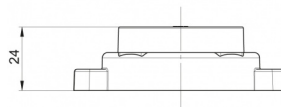

MARKIERUNGSLEUCHTEN

AE-01-191R

LED-Markierungsleuchte | 12-24V | rot

EAN: 5414184005389

Spezifikationen

Anschluss	Offene Kabelenden	Funktionen	Hintere Begrenzungsleuchte
Befestigung	Oberflächenmontage	Gewicht (kg)	0,064 Kg
Befestigungsseite	Hinten	IP-Schutzart	IP66+IP68
Bestellbar per	1	Lichtquelle	LED
Betriebsspannung	12V - 24V	Länge des Kabels (m)	0,20 m
Betriebstemperatur	-30°C / +65°C	Länge mm	80,5 mm
Dicke mm	24 mm	Stromaufnahme 12-24V Amp	0,02 Amp
Durchmesser mm	60,5 mm	Verpackung	POS-Verpackung
EMC	EMC R10	Zertifizierung	ECE R3+R7
EMC R10	Ja		
Farbe	Rot		
Farbe Linse	Rot		