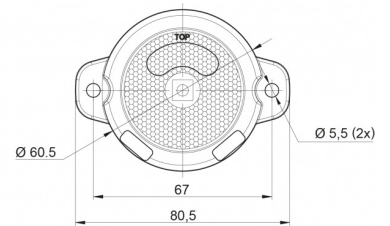

MARKIERUNGSLEUCHTEN

AE-01-191R

LED-Markierungsleuchte | 12-24V | rot

EAN: 5414184005389

Spezifikationen

Anschluss	Offene Kabelenden	Funktionen	Hintere Begrenzungsleuchte
Befestigung	Oberflächenmontage	Gewicht (kg)	0,064 Kg
Befestigungsseite	Hinten	IP-Schutzart	IP66+IP68
Bestellbar per	1	Lichtquelle	LED
Betriebsspannung	12V - 24V	Länge des Kabels (m)	0,20 m
Betriebstemperatur	-30°C / +65°C	Länge mm	80,5 mm
Dicke mm	24 mm	Stromaufnahme 12-24V Amp	0,02 Amp
Durchmesser mm	60,5 mm	Verpackung	POS-Verpackung
EMC	EMC R10	Zertifizierung	ECE R3+R7
EMC R10	Ja		
Farbe	Rot		
Farbe Linse	Rot		