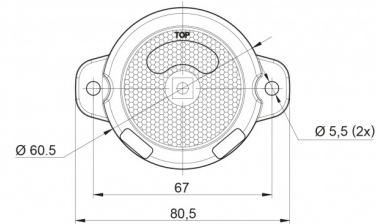

AE-01-191R

LED-Markierungsleuchte | 12-24V | rot

EAN: 5414184005389

Spezifikationen

Anschluss	Offene Kabelenden	Funktionen	Hintere Begrenzungsleuchte
Befestigung	Oberflächenmontage	Gewicht (kg)	0,064 Kg
Befestigungsseite	Hinten	IP-Schutzart	IP66+IP68
Bestellbar per	1	Lichtquelle	LED
Betriebsspannung	12V - 24V	Länge des Kabels (m)	0,20 m
Betriebstemperatur	-30°C / +65°C	Länge mm	80,5 mm
Dicke mm	24 mm	Stromaufnahme 12-24V Amp	0,02 Amp
Durchmesser mm	60,5 mm	Verpackung	POS-Verpackung
EMC	EMC R10	Zertifizierung	ECE R3+R7
EMC R10	Ja		
Farbe	Rot		
Farbe Linse	Rot		