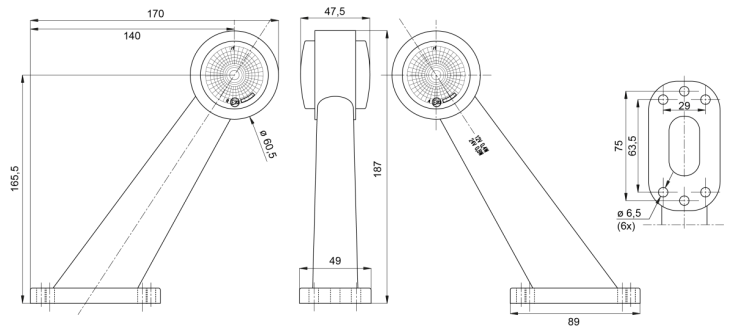

# MARKIERUNGSLUCHTEN

AE-01-193

LED-Markierungsleuchte | links+rechts | 12-24V |  
rot/weiß

EAN: 5414184650046

## Spezifikationen

Anschluss	Offene Kabelenden	Gewicht (kg)	0,314 Kg
Befestigung	Oberflächenmontage	Höhe mm	170 mm
Befestigungsseite	Left & right	IP-Schutzart	IP66+IP68
Bestellbar per	1	Lichtquelle	LED
Betriebsspannung	12V - 24V	Länge mm	156,5 mm
Betriebstemperatur	-30°C / +65°C	Verpackung	POS-Verpackung
Dicke mm	47,5 mm	Zertifizierung	ECE R7
Farbe	Rot/weiß		
Farbe Linse	Rot/transparent		
Funktionen	Begrenzungsleuchte 2 Funktionen		