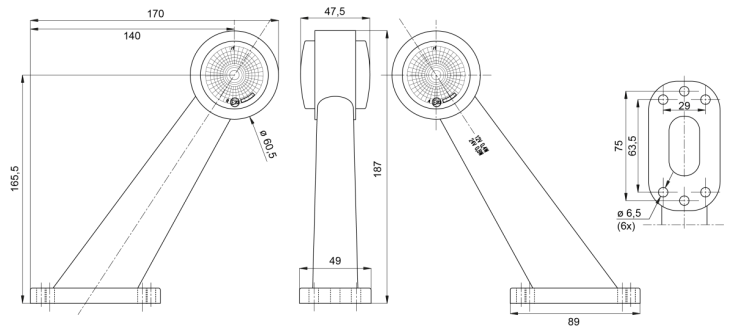

MARKIERUNGSLAUCHTEN

AE-01-193

LED-Markierungsleuchte | links+rechts | 12-24V |
rot/weiß

EAN: 5414184650046

Spezifikationen

Anschluss	Offene Kabelenden	Gewicht (kg)	0,314 Kg
Befestigung	Oberflächenmontage	Höhe mm	170 mm
Befestigungsseite	Left & right	IP-Schutzart	IP66+IP68
Bestellbar per	1	Lichtquelle	LED
Betriebsspannung	12V - 24V	Länge mm	156,5 mm
Betriebstemperatur	-30°C / +65°C	Verpackung	POS-Verpackung
Dicke mm	47,5 mm	Zertifizierung	ECE R7
Farbe	Rot/weiß		
Farbe Linse	Rot/transparent		
Funktionen	Begrenzungsleuchte 2 Funktionen		