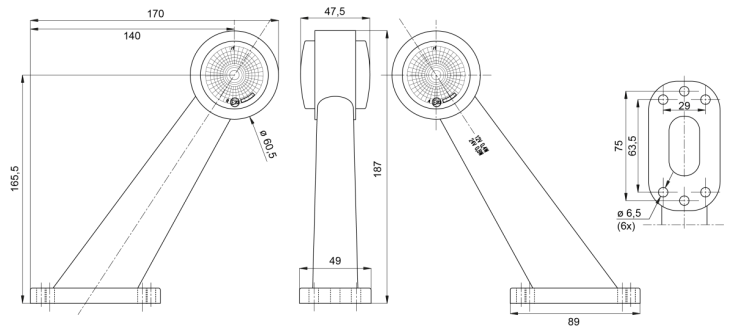

MARKIERUNGSLUCHTEN

AE-01-193

LED-Markierungsleuchte | links+rechts | 12-24V |
rot/weiß

EAN: 5414184650046

Spezifikationen

Anschluss	Offene Kabelenden	Gewicht (kg)	0,314 Kg
Befestigung	Oberflächenmontage	Höhe mm	170 mm
Befestigungsseite	Left & right	IP-Schutzart	IP66+IP68
Bestellbar per	1	Lichtquelle	LED
Betriebsspannung	12V - 24V	Länge mm	156,5 mm
Betriebstemperatur	-30°C / +65°C	Verpackung	POS-Verpackung
Dicke mm	47,5 mm	Zertifizierung	ECE R7
Farbe	Rot/weiss		
Farbe Linse	Rot/transparent		
Funktionen	Begrenzungsleuchte 2 Funktionen		