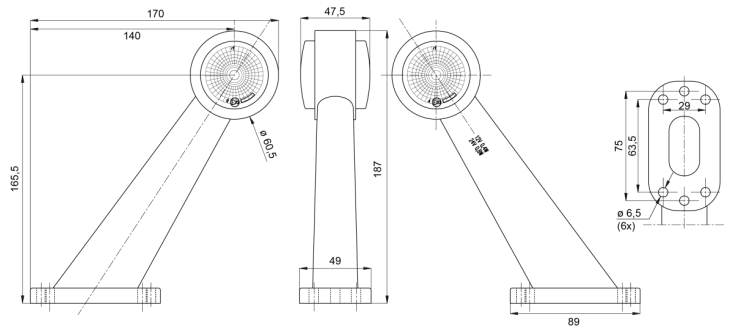

# MARKIERUNGSLAUCHTEN

AE-01-193

LED-Markierungsleuchte | links+rechts | 12-24V |  
rot/weiß

EAN: 5414184650046

## Spezifikationen

Anschluss	Offene Kabelenden	Gewicht (kg)	0,314 Kg
Befestigung	Oberflächenmontage	Höhe mm	170 mm
Befestigungsseite	Left & right	IP-Schutzart	IP66+IP68
Bestellbar per	1	Lichtquelle	LED
Betriebsspannung	12V - 24V	Länge mm	156,5 mm
Betriebstemperatur	-30°C / +65°C	Verpackung	POS-Verpackung
Dicke mm	47,5 mm	Zertifizierung	ECE R7
Farbe	Rot/weiss		
Farbe Linse	Rot/transparent		
Funktionen	Begrenzungsleuchte 2 Funktionen		