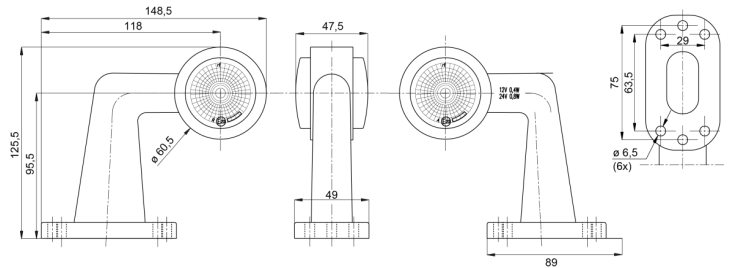

MARKIERUNGSLEUCHTEN

AE-01-194

LED-Markierungsleuchte | links+rechts | 12-24V |
rot/weiß

EAN: 5414184650053

Spezifikationen

Anschluss	Offene Kabelenden	Gewicht (kg)	0,264 Kg
Befestigung	Oberflächenmontage	Höhe mm	148,5
Befestigungsseite	Left & right	IP-Schutzart	IP66+IP68
Bestellbar per	1	Lichtquelle	LED
Betriebsspannung	12V - 24V	Länge mm	125,5
Betriebstemperatur	-30°C / +65°C	Verpackung	POS-Verpackung
Dicke mm	47,5 mm	Zertifizierung	ECE R7
Farbe	Rot/weiss		
Farbe Linse	Rot/transparent		
Funktionen	Begrenzungsleuchte 2 Funktionen		