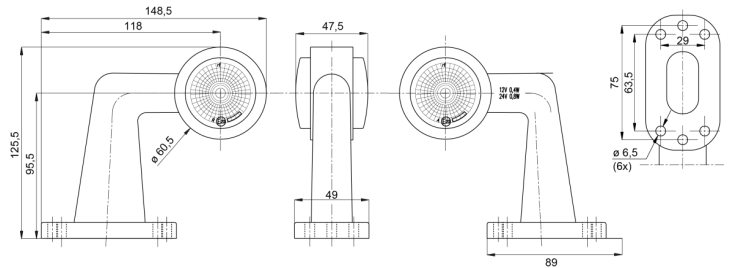

# MARKIERUNGSLEUCHTEN

AE-01-194

LED-Markierungsleuchte | links+rechts | 12-24V |  
rot/weiß

EAN: 5414184650053

## Spezifikationen

Anschluss	Offene Kabelenden	Gewicht (kg)	0,264 Kg
Befestigung	Oberflächenmontage	Höhe mm	148,5 mm
Befestigungsseite	Left & right	IP-Schutzart	IP66+IP68
Bestellbar per	1	Lichtquelle	LED
Betriebsspannung	12V - 24V	Länge mm	125,5 mm
Betriebstemperatur	-30°C / +65°C	Verpackung	POS-Verpackung
Dicke mm	47,5 mm	Zertifizierung	ECE R7
Farbe	Rot/weiss		
Farbe Linse	Rot/transparent		
Funktionen	Begrenzungsleuchte 2 Funktionen		