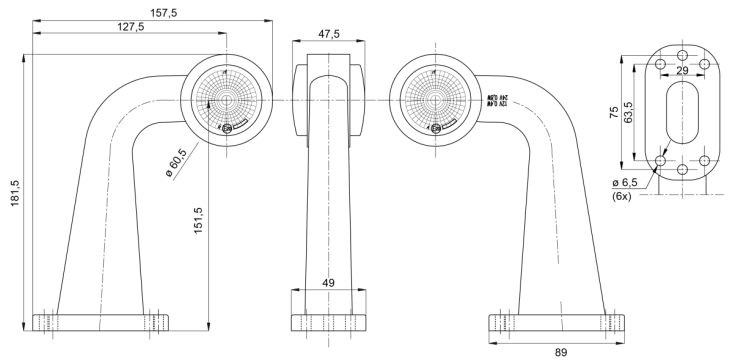

MARKIERUNGSLEUCHTEN

AE-01-195

LED-Markierungsleuchte | links+rechts | 12-24V | rot/weiß

EAN: 5414184650060

Spezifikationen

Anschluss	Offene Kabelenden	Gewicht (kg)	0,42 Kg
Befestigung	Oberflächenmontage	Höhe mm	157,5 mm
Befestigungsseite	Left & right	IP-Schutzart	IP66+IP68
Bestellbar per	1	Lichtquelle	LED
Betriebsspannung	12V - 24V	Länge mm	181,5 mm
Betriebstemperatur	-30°C / +65°C	Verpackung	POS-Verpackung
Dicke mm	47,5 mm	Zertifizierung	ECE R7
Farbe	Rot/weiss		
Farbe Linse	Rot/transparent		
Funktionen	Begrenzungsleuchte 2 Funktionen		