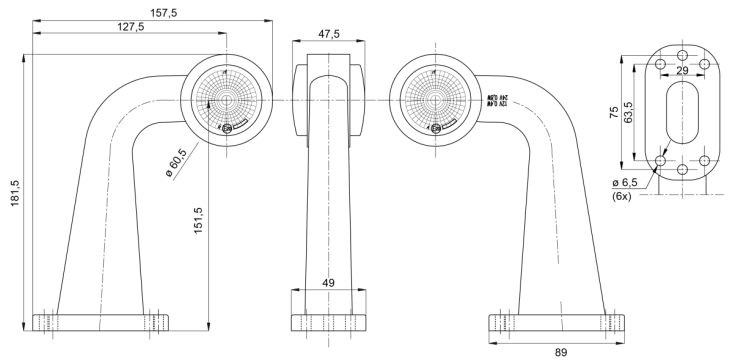

MARKIERUNGSLEUCHTEN

AE-01-195

LED-Markierungsleuchte | links+rechts | 12-24V |
rot/weiß

EAN: 5414184650060

Spezifikationen

Anschluss	Offene Kabelenden	Gewicht (kg)	0,42 Kg
Befestigung	Oberflächenmontage	Höhe mm	157,5 mm
Befestigungsseite	Left & right	IP-Schutzart	IP66+IP68
Bestellbar per	1	Lichtquelle	LED
Betriebsspannung	12V - 24V	Länge mm	181,5 mm
Betriebstemperatur	-30°C / +65°C	Verpackung	POS-Verpackung
Dicke mm	47,5 mm	Zertifizierung	ECE R7
Farbe	Rot/weiss		
Farbe Linse	Rot/transparent		
Funktionen	Begrenzungsleuchte 2 Funktionen		