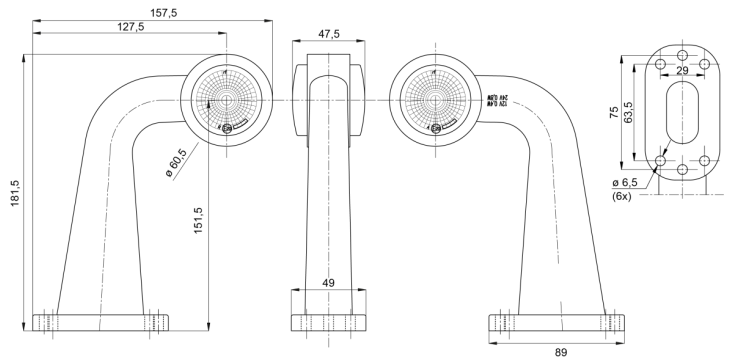

# MARKIERUNGSLEUCHTEN

AE-01-195

LED-Markierungsleuchte | links+rechts | 12-24V |  
rot/weiß

EAN: 5414184650060

## Spezifikationen

Anschluss	Offene Kabelenden	Gewicht (kg)	0,42 Kg
Befestigung	Oberflächenmontage	Höhe mm	157,5 mm
Befestigungsseite	Left & right	IP-Schutzart	IP66+IP68
Bestellbar per	1	Lichtquelle	LED
Betriebsspannung	12V - 24V	Länge mm	181,5 mm
Betriebstemperatur	-30°C / +65°C	Verpackung	POS-Verpackung
Dicke mm	47,5 mm	Zertifizierung	ECE R7
Farbe	Rot/weiss		
Farbe Linse	Rot/transparent		
Funktionen	Begrenzungsleuchte 2 Funktionen		