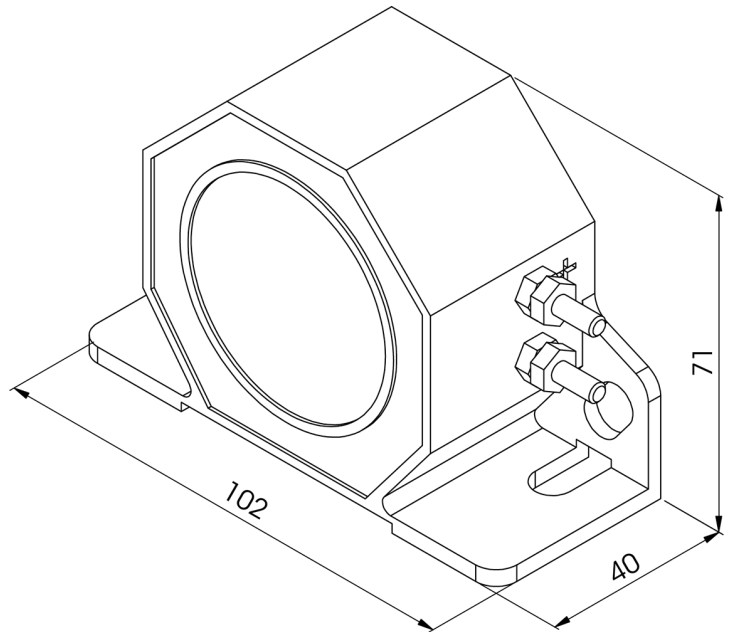

# RÜCKFAHR-ALARM

ALERT50

Rückfahralarm | mit Schrauben | 97 db

EAN: 5414184000131

## Spezifikationen

Abmessungen	102 mm x 71 mm x 40 mm	Dezibel	97 dB
Anschluss	Bolzen für Ringkabelschuh	EMC	EMC
Beeps/Minute	60	Eigenschaften	Mit Schrauben
Befestigung	Oberflächenmontage	Gewicht (kg)	0,345 Kg
Bestellbar per	1	IP-Schutzart	IP67
Betriebsspannung	12V - 24V	Verpackung	Weißer Schachtel mit Etikett