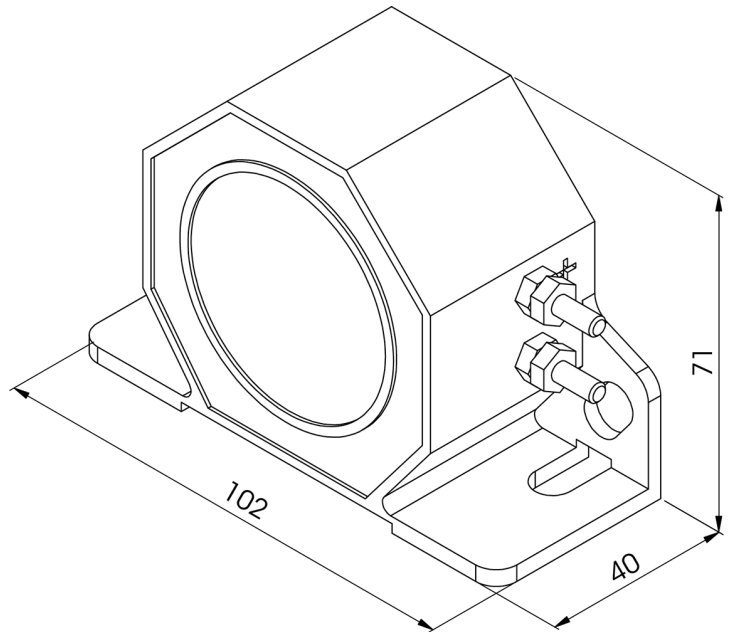

RÜCKFAHR-ALARM

ALERT50

Rückfahralarm | mit Schrauben | 97 db

EAN: 5414184000131

Spezifikationen

Abmessungen	102 mm x 71 mm x 40 mm	Dezibel	97 dB
Anschluss	Bolzen für Ringkabelschuh	EMC	EMC
Beeps/Minute	60	Eigenschaften	Mit Schrauben
Befestigung	Oberflächenmontage	Gewicht (kg)	0,345 Kg
Bestellbar per	1	IP-Schutzart	IP67
Betriebsspannung	12V - 24V	Verpackung	Weißer Schachtel mit Etikett