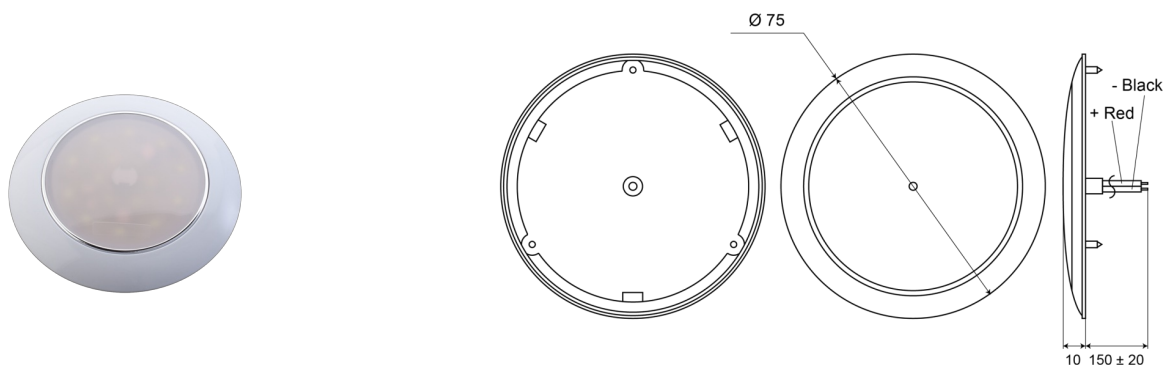

C2-61-DV

Innenbeleuchtung | LED | rund | weiß

EAN: 5414184018778

Spezifikationen

Anschluss	Offene Kabelenden	Deliefert mit	3 mounting screws
Anzahl der LEDs	16	Gewicht (kg)	0,040 Kg
Befestigung	Oberflächenmontage	Höhe mm	10 mm
Bestellbar per	1	IP-Schutzart	IP66
Betriebsspannung	12V - 24V	Lichtquelle	LED
Durchmesser mm	75 mm	Schalter	Nein
Farbe	Weiss	Typ	Rund
Farbe Linse	Opal	Verpackung	Weißer Schachtel mit Etikett