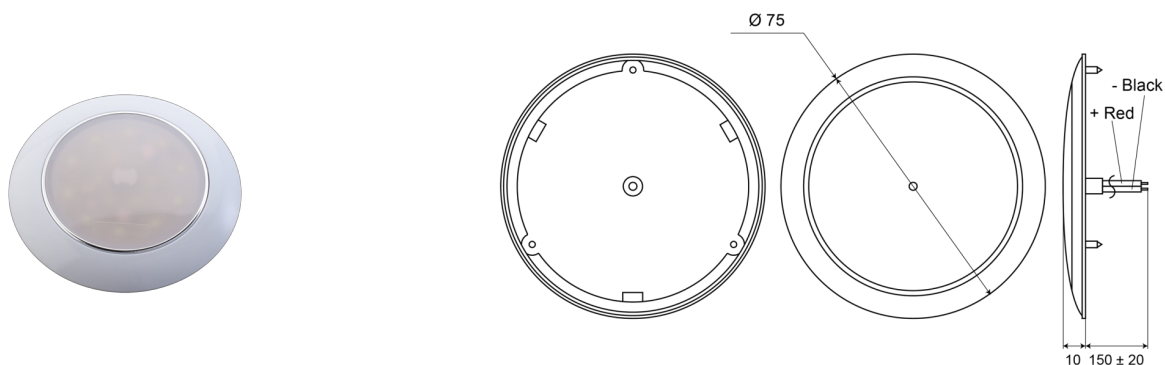

C2-61-DV

Innenbeleuchtung | LED | rund | weiß

EAN: 5414184018778

## Spezifikationen

Anschluss	Offene Kabelenden	Deliefert mit	3 mounting screws
Anzahl der LEDs	16	Gewicht (kg)	0,040 Kg
Befestigung	Oberflächenmontage	Höhe mm	10 mm
Bestellbar per	1	IP-Schutzart	IP66
Betriebsspannung	12V - 24V	Lichtquelle	LED
Durchmesser mm	75 mm	Schalter	Nein
Farbe	Weiss	Typ	Rund
Farbe Linse	Opal	Verpackung	Weißer Schachtel mit Etikett