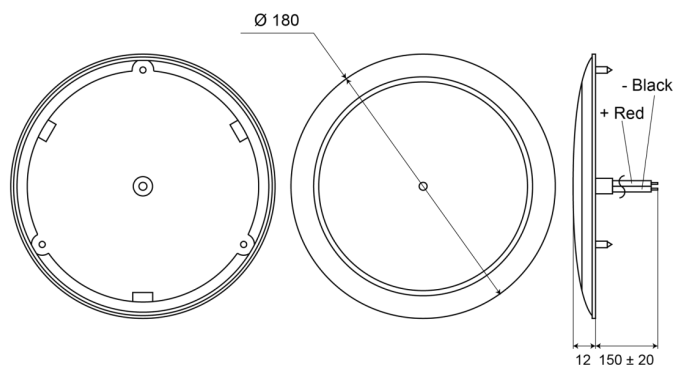

C2-62-DV

Innenbeleuchtung | LED | rund | weiß

EAN: 5414184550612

## Spezifikationen

Anschluss	Offene Kabelenden	Höhe mm	12 mm
Anzahl der LEDs	68	IP-Schutzart	IP66
Befestigung	Oberflächenmontage	Lichtquelle	LED
Bestellbar per	1	Schalter	Ja
Betriebsspannung	12V - 24V	Typ	Rund
Durchmesser mm	180 mm	Verpackung	Weißer Schachtel mit Etikett
Farbe	Weiss	Watt	4 Watt
Farbe Linse	Opal		
Geliefert mit	3 mounting screws		
Gewicht (kg)	0,196 Kg		