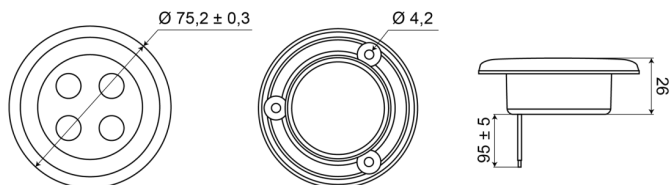

INNENBELEUCHTUNGEN

C2-63LED-A

Innenbeleuchtung | LED | rund | alu

EAN: 5414184550407

Spezifikationen

Anschluss	Offene Kabelenden	Deliefert mit	3 mounting screws
Anzahl der LEDs	4	Gewicht (kg)	0,062 Kg
Befestigung	Einbaumontage	Höhe mm	7/26 mm
Bestellbar per	1	Lichtquelle	LED
Betriebsspannung	12V - 24V	Schalter	Nein
Durchmesser mm	75 mm	Typ	Rund
Farbe	Weiss	Verpackung	Weißer Schachtel mit Etikett