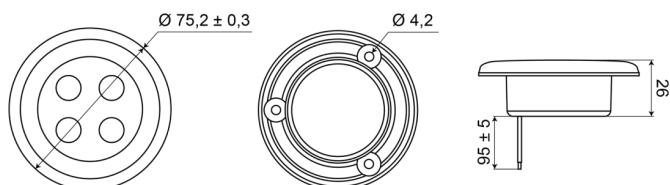

# INNENBELEUCHTUNGEN

C2-63LED-A

Innenbeleuchtung | LED | rund | alu

EAN: 5414184550407

## Spezifikationen

Anschluss	Offene Kabelenden	Deliefert mit	3 mounting screws
Anzahl der LEDs	4	Gewicht (kg)	0,062 Kg
Befestigung	Einbaumontage	Höhe mm	7/26 mm
Bestellbar per	1	Lichtquelle	LED
Betriebsspannung	12V - 24V	Schalter	Nein
Durchmesser mm	75 mm	Typ	Rund
Farbe	Weiss	Verpackung	Weißer Schachtel mit Etikett