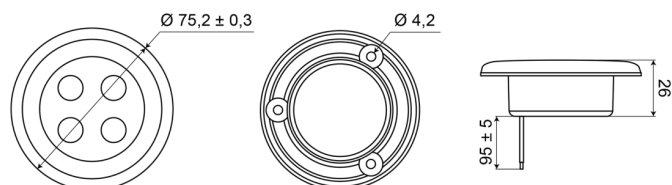

INNENBELEUCHTUNGEN

C2-63LED-B

Innenbeleuchtung | LED | rund | schwarz

EAN: 5414184550414

Spezifikationen

Anschluss	Offene Kabelenden	Deliefert mit	3 mounting screws
Anzahl der LEDs	4	Gewicht (kg)	0,062 Kg
Befestigung	Einbaumontage	Höhe mm	7 mm
Bestellbar per	1	Lichtquelle	LED
Betriebsspannung	12V - 24V	Schalter	Nein
Durchmesser mm	75 mm	Typ	Rund
Farbe	Weiss	Verpackung	Weißer Schachtel mit Etikett