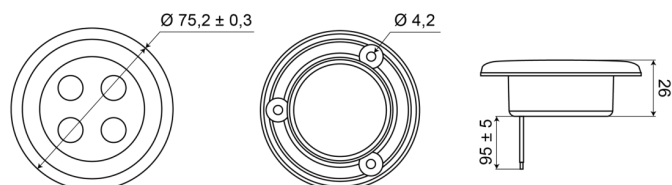

## Spezifikationen

Anschluss	Offene Kabelenden	Deliefert mit	3 mounting screws
Anzahl der LEDs	4	Gewicht (kg)	0,062 Kg
Befestigung	Einbaumontage	Höhe mm	7 mm
Bestellbar per	1	Lichtquelle	LED
Betriebsspannung	12V - 24V	Schalter	Nein
Durchmesser mm	75 mm	Typ	Rund
Farbe	Weiss	Verpackung	Weißer Schachtel mit Etikett