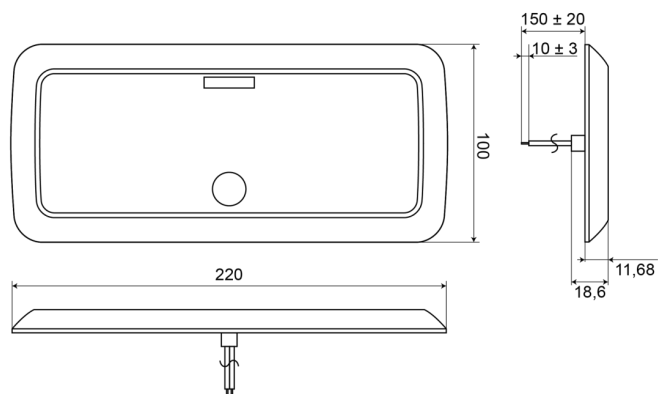

# INNENBELEUCHTUNGEN

C2-64-DV

Innenbeleuchtung | LED | länglich | weiß/alu

EAN: 5414184550605

## Spezifikationen

|                  |                         |              |            |
|------------------|-------------------------|--------------|------------|
| Abmessungen      | 220 mm x 100 mm x 12 mm | Farbe Linse  | Opal       |
| Anschluss        | Offene Kabelenden       | Gewicht (kg) | 0,182 Kg   |
| Anzahl der LEDs  | 60                      | Lichtquelle  | LED        |
| Befestigung      | Oberflächenmontage      | Schalter     | Ja         |
| Betriebsspannung | 12V - 24V               | Typ          | Rechteckig |
| Farbe            | Weiss                   | Watt         | 3,20 Watt  |