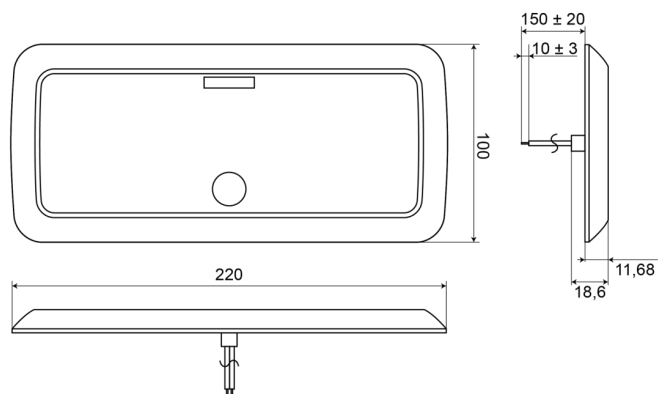

INNENBELEUCHTUNGEN

C2-64-DV

Innenbeleuchtung | LED | länglich | weiß/alu

EAN: 5414184550605

Spezifikationen

Abmessungen	220 mm x 100 mm x 12 mm	Farbe Linse	Opal
Anschluss	Offene Kabelenden	Gewicht (kg)	0,182 Kg
Anzahl der LEDs	60	Lichtquelle	LED
Befestigung	Oberflächenmontage	Schalter	Ja
Betriebsspannung	12V - 24V	Typ	Rechteckig
Farbe	Weiss	Watt	3,20 Watt