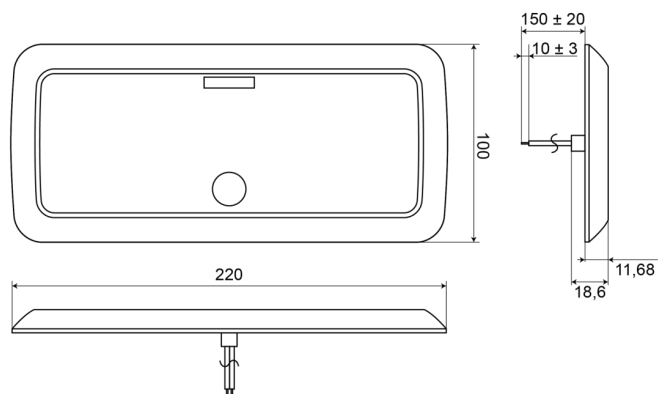

# INNENBELEUCHTUNGEN

C2-64-DV

Innenbeleuchtung | LED | länglich | weiß/alu

EAN: 5414184550605

## Spezifikationen

Abmessungen	220 mm x 100 mm x 12 mm	Farbe Linse	Opal
Anschluss	Offene Kabelenden	Gewicht (kg)	0,182 Kg
Anzahl der LEDs	60	Lichtquelle	LED
Befestigung	Oberflächenmontage	Schalter	Ja
Betriebsspannung	12V - 24V	Typ	Rechteckig
Farbe	Weiss	Watt	3,20 Watt