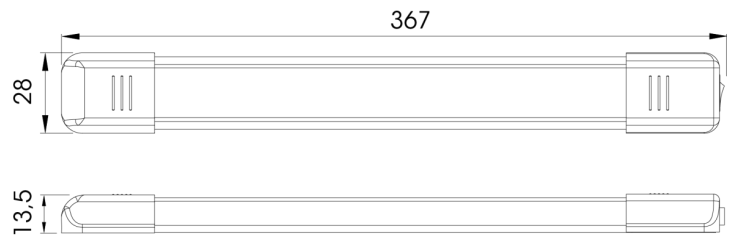

C2-80-137

Innenbeleuchtung | LED | länglich | weiß/alu

EAN: 5414184260009

Spezifikationen

Abmessungen	367 mm x 28 mm x 13,5 mm	Geliefert mit	2 mounting screws and double sided tape
Anschluss	Offene Kabelenden	Gewicht (kg)	0,130 Kg
Anzahl der LEDs	27	Kelvin-Wert	5000K-5500K
Befestigung	Oberflächenmontage	Lichtquelle	LED
Bestellbar per	1	Lumen	540
Betriebsspannung	12V - 24V	Schalter	Ja
EMC	Ja	Stromaufnahme 12V Ampere	0,45 Amp
EMC R10	Ja	Typ	Rechteckig
Farbe	Weiss	Verpackung	Weiße Schachtel mit Etikett
Farbe Linse	Opal	Watt	5,40 Watt