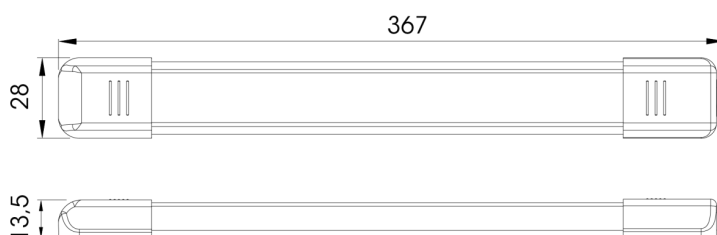

C2-80-137

Innenbeleuchtung | LED | länglich | weiß/alu

EAN: 5414184260009

Spezifikationen

Abmessungen	367 mm x 28 mm x 13,5 mm	Farbe Linse	Opal
Anschluss	Offene Kabelenden	Geliefert mit	2 mounting screws and double sided tape
Anzahl der LEDs	27	Gewicht (kg)	0,130 Kg
Befestigung	Oberflächenmontage	Kelvin-Wert	5000K-5500K
Bestellbar per	1	Lichtquelle	LED
Betriebsspannung	12V - 24V	Lumen	540
EMC	Ja	Schalter	Ja
EMC R10	Ja	Typ	Rechteckig
Farbe	Weiss	Verpackung	Weißer Schachtel mit Etikett