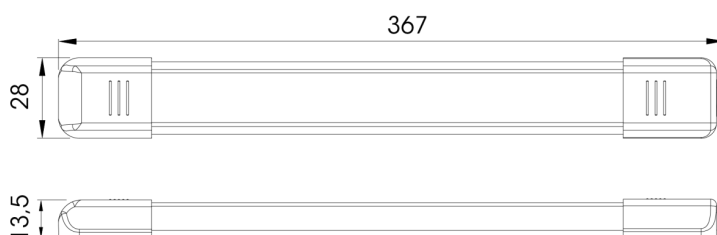

C2-80-137

Innenbeleuchtung | LED | länglich | weiß/alu

EAN: 5414184260009

Spezifikationen

Abmessungen	367 mm x 28 mm x 13,5 mm
Anschluss	Offene Kabelenden
Anzahl der LEDs	27
Befestigung	Oberflächenmontage
Bestellbar per	1
Betriebsspannung	12V - 24V
EMC	Ja
EMC R10	Ja
Farbe	Weiss
Farbe Linse	Opal

Geliefert mit	2 mounting screws and double sided tape
Gewicht (kg)	0,130 Kg
Kelvin-Wert	5000K-5500K
Lichtquelle	LED
Lumen	540
Schalter	Ja
Stromaufnahme 12V Ampere	0,45 Amp
Typ	Rechteckig
Verpackung	Weißer Schachtel mit Etikett
Watt	5,40 Watt