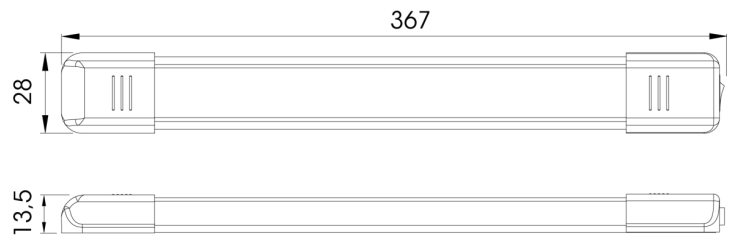

C2-80-137

Innenbeleuchtung | LED | länglich | weiß/alu

EAN: 5414184260009

Spezifikationen

Abmessungen	367 mm x 28 mm x 13,5 mm	Geliefert mit	2 mounting screws and double sided tape
Anschluss	Offene Kabelenden	Gewicht (kg)	0,130 Kg
Anzahl der LEDs	27	Kelvin-Wert	5000K-5500K
Befestigung	Oberflächenmontage	Lichtquelle	LED
Bestellbar per	1	Lumen	540
Betriebsspannung	12V - 24V	Schalter	Ja
EMC	Ja	Stromaufnahme 12V Ampere	0,45 Amp
EMC R10	Ja	Typ	Rechteckig
Farbe	Weiss	Verpackung	Weißer Schachtel mit Etikett
Farbe Linse	Opal	Watt	5,40 Watt