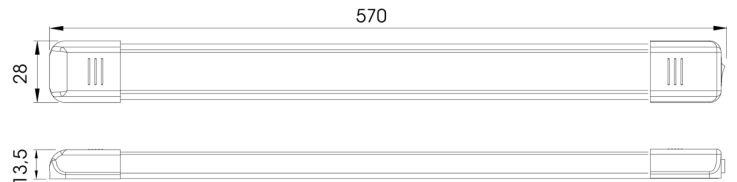

INNENBELEUCHTUNGEN

C2-80-157

Innenbeleuchtung | LED | länglich | weiß/alu

EAN: 5414184260016

Spezifikationen

Abmessungen	570 mm x 28 mm x 13,5 mm	Geliefert mit	2 mounting screws and double sided tape
Anschluss	Offene Kabelenden	Gewicht (kg)	0,195 Kg
Anzahl der LEDs	45	Kelvin-Wert	5000K-5500K
Befestigung	Oberflächenmontage	Lichtquelle	LED
Bestellbar per	1	Lumen	900
Betriebsspannung	12V - 24V	Schalter	Ja
EMC	Ja	Stromaufnahme 12V Ampere	9 Watt
EMC R10	Ja	Typ	Rechteckig
Farbe	Weiss	Verpackung	Weißer Schachtel mit Etikett
Farbe Linse	Opal	Watt	9 Watt