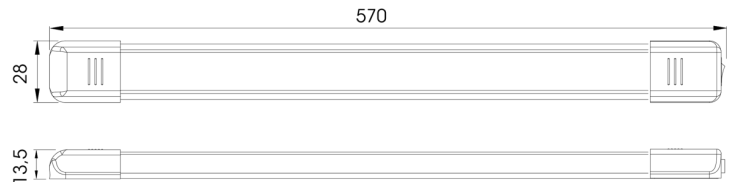

C2-80-157

Innenbeleuchtung | LED | weiß/alu

EAN: 5414184260016

Spezifikationen

| | |
|------------------|--------------------------|
| Abmessungen | 570 mm x 28 mm x 13,5 mm |
| Anschluss | Offene Kabelenden |
| Anzahl der LEDs | 45 |
| Befestigung | Oberflächenmontage |
| Bestellbar per | 1 |
| Betriebsspannung | 12V - 24V |
| EMC | Ja |
| EMC R10 | Ja |
| Farbe | Weiss |
| Farbe Linse | Opal |

| | |
|--------------------------|---|
| Geliefert mit | 2 mounting screws and double sided tape |
| Gewicht (kg) | 0,195 Kg |
| Kelvin-Wert | 5000K-5500K |
| Lichtquelle | LED |
| Lumen | 900 |
| Schalter | Ja |
| Stromaufnahme 12V Ampere | 9 Watt |
| Typ | Rechteckig |
| Verpackung | Weißer Schachtel mit Etikett |
| Watt | 9 Watt |