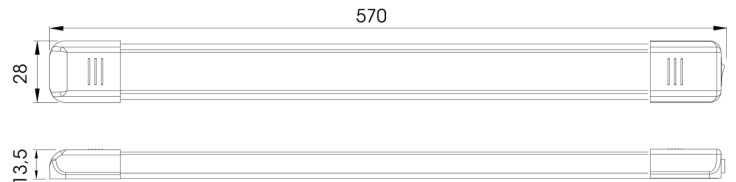

C2-80-157

Innenbeleuchtung | LED | weiß/alu

EAN: 5414184260016

Spezifikationen

Abmessungen	570 mm x 28 mm x 13,5 mm
Anschluss	Offene Kabelenden
Anzahl der LEDs	45
Befestigung	Oberflächenmontage
Bestellbar per	1
Betriebsspannung	12V - 24V
EMC	Ja
EMC R10	Ja
Farbe	Weiss
Farbe Linse	Opal

Geliefert mit	2 mounting screws and double sided tape
Gewicht (kg)	0,195 Kg
Kelvin-Wert	5000K-5500K
Lichtquelle	LED
Lumen	900
Schalter	Ja
Stromaufnahme 12V Ampere	9 Watt
Typ	Rechteckig
Verpackung	Weißer Schachtel mit Etikett
Watt	9 Watt