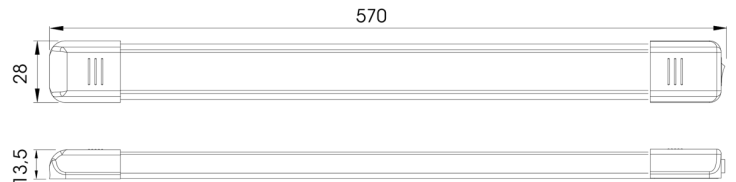

C2-80-157

Innenbeleuchtung | LED | länglich | weiß/alu

EAN: 5414184260016

Spezifikationen

Abmessungen	570 mm x 28 mm x 13,5 mm	Farbe Linse	Opal
Anschluss	Offene Kabelenden	Geliefert mit	2 mounting screws and double sided tape
Anzahl der LEDs	45	Gewicht (kg)	0,195 Kg
Befestigung	Oberflächenmontage	Kelvin-Wert	5000K-5500K
Bestellbar per	1	Lichtquelle	LED
Betriebsspannung	12V - 24V	Lumen	900
EMC	Ja	Schalter	Ja
EMC R10	Ja	Typ	Rechteckig
Farbe	Weiss	Verpackung	Weißer Schachtel mit Etikett