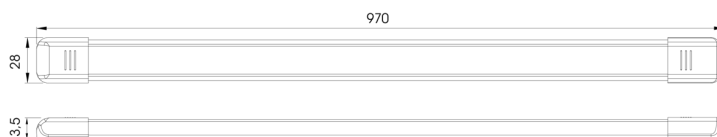

C2-80-197

Innenbeleuchtung | LED | weiß/alu

EAN: 5414184260023

Spezifikationen

Abmessungen	970 mm x 28 mm x 13,5 mm
Anschluss	Offene Kabelenden
Anzahl der LEDs	81
Befestigung	Oberflächenmontage
Bestellbar per	1
Betriebsspannung	12V - 24V
EMC	Ja
EMC R10	Ja
Farbe	Weiss
Farbe Linse	Opal

Geliefert mit	2 mounting screws and double sided tape
Gewicht (kg)	0,320 Kg
Kelvin-Wert	5000K-5500K
Lichtquelle	LED
Lumen	1620
Schalter	Ja
Stromaufnahme 12V Ampere	1,35 Amp
Typ	Rechteckig
Verpackung	Weißer Schachtel mit Etikett
Watt	16,20 Watt