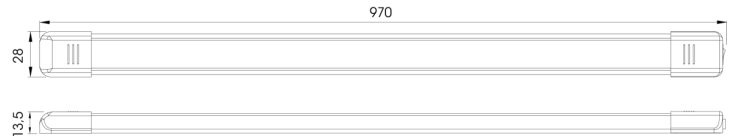

C2-80-197

Innenbeleuchtung | LED | länglich | weiß/alu

EAN: 5414184260023

## Spezifikationen

Abmessungen	970 mm x 28 mm x 13,5 mm
Anschluss	Offene Kabelenden
Anzahl der LEDs	81
Befestigung	Oberflächenmontage
Bestellbar per	1
Betriebsspannung	12V - 24V
EMC	Ja
EMC R10	Ja
Farbe	Weiss
Farbe Linse	Opal

Geliefert mit	2 mounting screws and double sided tape
Gewicht (kg)	0,320 Kg
Kelvin-Wert	5000K-5500K
Lichtquelle	LED
Lumen	1620
Schalter	Ja
Stromaufnahme 12V Ampere	1,35 Amp
Typ	Rechteckig
Verpackung	Weißer Schachtel mit Etikett
Watt	16,20 Watt