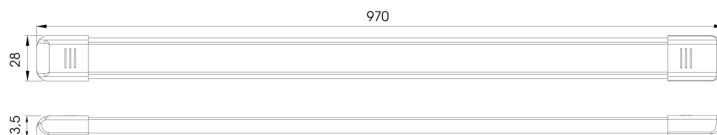

C2-80-197

Innenbeleuchtung | LED | länglich | weiß/alu

EAN: 5414184260023

Spezifikationen

Abmessungen	970 mm x 28 mm x 13,5 mm	Farbe Linse	Opal
Anschluss	Offene Kabelenden	Geliefert mit	2 mounting screws and double sided tape
Anzahl der LEDs	81	Gewicht (kg)	0,320 Kg
Befestigung	Oberflächenmontage	Kelvin-Wert	5000K-5500K
Bestellbar per	1	Lichtquelle	LED
Betriebsspannung	12V - 24V	Lumen	1620
EMC	Ja	Schalter	Ja
EMC R10	Ja	Typ	Rechteckig
Farbe	Weiss	Verpackung	Weißer Schachtel mit Etikett