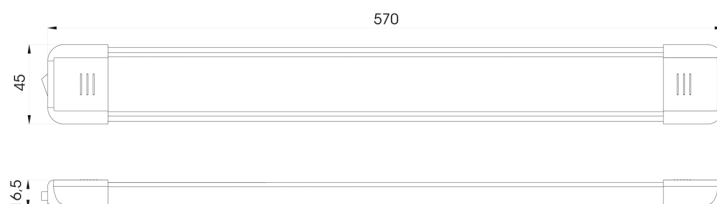

INNENBELEUCHTUNGEN

C2-80-257

Innenbeleuchtung | LED | länglich | weiß/alu

EAN: 5414184260047

Spezifikationen

Abmessungen	570 x 45 x 16.5 mm	Farbe Linse	Opal
Abmessungen	570 mm x 45 mm x 16,5 mm	Geliefert mit	2 mounting screws and double sided tape
Anschluss	Offene Kabelenden	Gewicht (kg)	0,300 Kg
Anzahl der LEDs	60	Kelvin-Wert	5000K-5500K
Befestigung	Oberflächenmontage	Lichtquelle	LED
Bestellbar per	1	Lumen	1200
Betriebsspannung	12V - 24V	Schalter	Ja
EMC	Ja	Typ	Rechteckig
EMC R10	Ja	Verpackung	Weißer Schachtel mit Etikett
Farbe	Weiss		