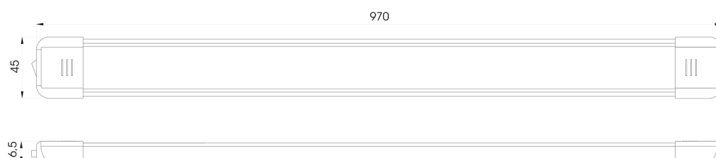

C2-80-297

Innenbeleuchtung | LED | länglich | weiß/alu

EAN: 5414184260054

Spezifikationen

Abmessungen	970 mm x 45 mm x 16,5 mm	Deliefert mit	2 mounting screws and double sided tape
Anschluss	Offene Kabelenden	Gewicht (kg)	0,550 Kg
Anzahl der LEDs	108	Kelvin-Wert	5000K-5500K
Befestigung	Oberflächenmontage	Lichtquelle	LED
Bestellbar per	1	Lumen	2160
Betriebsspannung	12V - 24V	Schalter	Ja
EMC	Ja	Typ	Rechteckig
EMC R10	Ja	Verpackung	Weißer Schachtel mit Etikett
Farbe	Weiss	Watt	20 Watt
Farbe Linse	Opal		