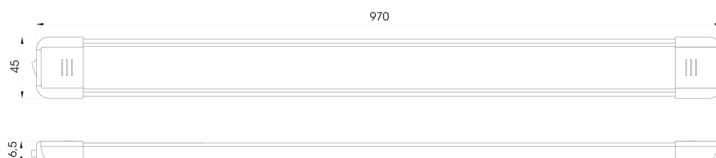

INNENBELEUCHTUNGEN

C2-80-297

Innenbeleuchtung | LED | länglich | weiß/alu

EAN: 5414184260054

Specifications

Abmessungen	970 mm x 45 mm x 16,5 mm	Delivered with	2 mounting screws and double sided tape
Anschluss	Offene Kabelenden	Gewicht (kg)	0,550 Kg
Anzahl der LEDs	108	Kelvin-Wert	5000K-5500K
Befestigung	Oberflächenmontage	Lichtquelle	LED
Bestellbar per	1	Lumen	2160
Betriebsspannung	12V - 24V	Schalter	Ja
EMC	Ja	Typ	Rechteckig
EMC R10	Ja	Verpackung	Weißer Schachtel mit Etikett
Farbe	Weiss	Watt	20 Watt
Farbe Linse	Opal		