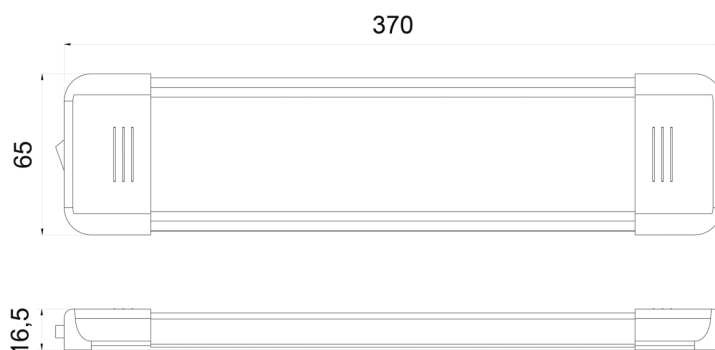

C2-80-337

Innenbeleuchtung | LED | länglich | weiß/alu

EAN: 5414184260061

Spezifikationen

Abmessungen	370 mm x 65 mm x 16,5 mm
Anschluss	Offene Kabelenden
Anzahl der LEDs	54
Befestigung	Oberflächenmontage
Bestellbar per	1
Betriebsspannung	12V - 24V
EMC	Ja
EMC R10	Ja
Farbe	Weiss
Farbe Linse	Opal

Geliefert mit	2 mounting screws and double sided tape
Gewicht (kg)	0,292 Kg
Kelvin-Wert	5000K-5500K
Lichtquelle	LED
Lumen	1080
Schalter	Ja
Stromaufnahme 12V Ampere	0,90 Amp
Typ	Rechteckig
Verpackung	Weißer Schachtel mit Etikett
Watt	10,80 Watt