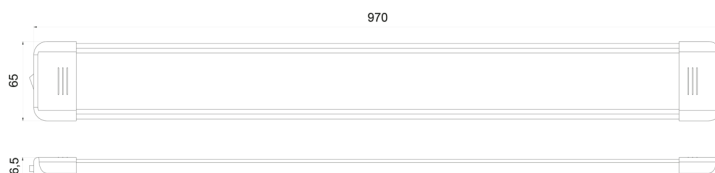

C2-80-397

Innenbeleuchtung | LED | länglich | weiß/alu

EAN: 5414184260085

Spezifikationen

Abmessungen	970 mm x 65 mm x 16,5 mm
Anschluss	Offene Kabelenden
Anzahl der LEDs	162
Befestigung	Oberflächenmontage
Bestellbar per	1
Betriebsspannung	12V - 24V
EMC	Ja
EMC R10	Ja
Farbe	Weiss
Farbe Linse	Opal

Geliefert mit	2 mounting screws and double sided tape
Gewicht (kg)	0,750 Kg
Kelvin-Wert	5000K-5500K
Lichtquelle	LED
Lumen	3240
Schalter	Ja
Stromaufnahme 12V Ampere	2,70 Amp
Typ	Rechteckig
Verpackung	Weißer Schachtel mit Etikett
Watt	32,40 Watt