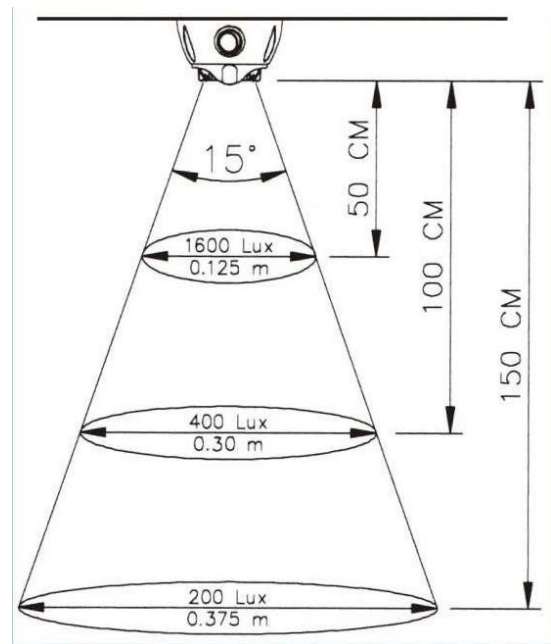

C2-94-DV

Innenbeleuchtung | LED | rund 360° | weiß

EAN: 5414184550599

Spezifikationen

Anschluss	Offene Kabelenden	Höhe mm	45 mm
Anzahl der LEDs	1	Kelvin-Wert	5000K-6500K
Befestigung	Oberflächenmontage	Lichtquelle	LED
Bestellbar per	1	Länge mm	Ø= 80 mm
Betriebsspannung	12V - 24V	Schalter	Ja
Durchmesser mm	80 mm	Stromaufnahme Ampere	0,35 Amp
Farbe	Weiss	Typ	Rund
Farbe Linse	Opal	Verpackung	Weißer Schachtel mit Etikett
Geliefert mit	3 mounting screws	Watt	1 Watt
Gewicht (kg)	0,105 Kg		