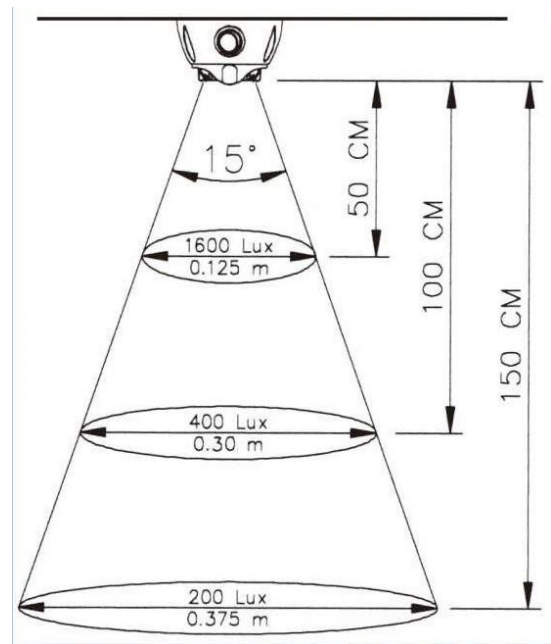

C2-94-DV

Innenbeleuchtung | LED | rund 360° | weiß

EAN: 5414184550599

## Spezifikationen

Anschluss	Offene Kabelenden	Höhe mm	45 mm
Anzahl der LEDs	1	Kelvin-Wert	5000K-6500K
Befestigung	Oberflächenmontage	Lichtquelle	LED
Bestellbar per	1	Länge mm	Ø= 80 mm
Betriebsspannung	12V - 24V	Schalter	Ja
Durchmesser mm	80 mm	Stromaufnahme Ampere	0,35 Amp
Farbe	Weiss	Typ	Rund
Farbe Linse	Opal	Verpackung	Weißer Schachtel mit Etikett
Geliefert mit	3 mounting screws	Watt	1 Watt
Gewicht (kg)	0,105 Kg		