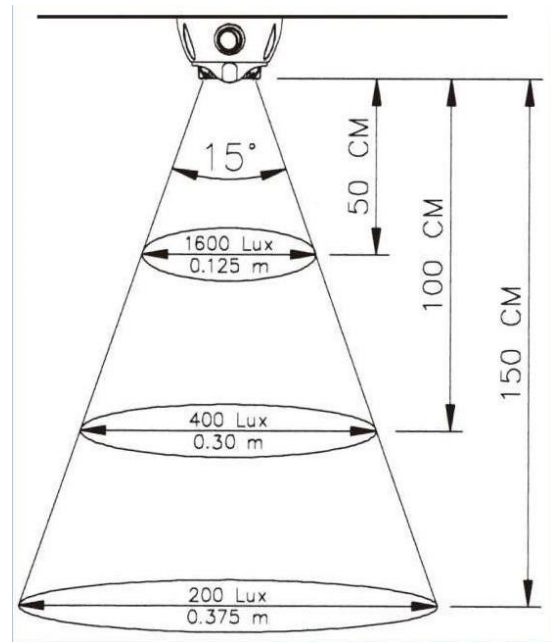

# INNENBELEUCHTUNGEN

C2-94-DV

Innenbeleuchtung | LED | rund 360° | weiß

EAN: 5414184550599

## Spezifikationen

Anschluss	Offene Kabelenden	Höhe mm	45 mm
Anzahl der LEDs	1	Kelvin-Wert	5000K-6500K
Befestigung	Oberflächenmontage	Lichtquelle	LED
Bestellbar per	1	Länge mm	Ø= 80 mm
Betriebsspannung	12V - 24V	Schalter	Ja
Durchmesser mm	80 mm	Stromaufnahme Ampere	0,35 Amp
Farbe	Weiss	Typ	Rund
Farbe Linse	Opal	Verpackung	Weißer Schachtel mit Etikett
Geliefert mit	3 mounting screws	Watt	1 Watt
Gewicht (kg)	0,105 Kg		