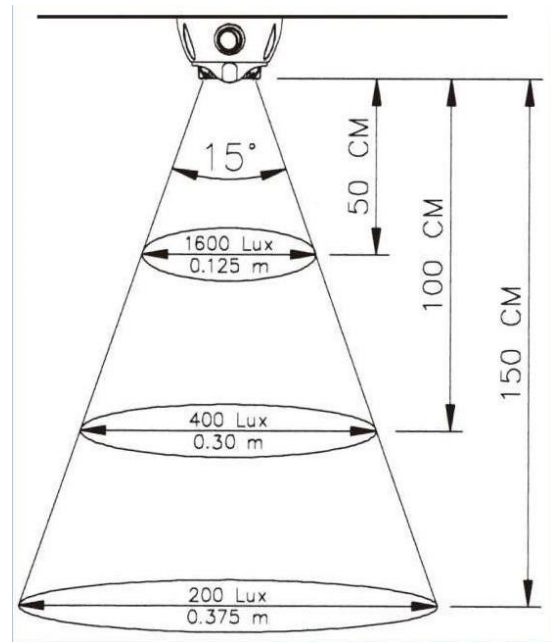

INNENBELEUCHTUNGEN

C2-94-DV

Innenbeleuchtung | LED | rund 360° | weiß

EAN: 5414184550599

Spezifikationen

Anschluss	Offene Kabelenden	Höhe mm	45 mm
Anzahl der LEDs	1	Kelvin-Wert	5000K-6500K
Befestigung	Oberflächenmontage	Lichtquelle	LED
Bestellbar per	1	Länge mm	Ø= 80 mm
Betriebsspannung	12V - 24V	Schalter	Ja
Durchmesser mm	80 mm	Stromaufnahme Ampere	0,35 Amp
Farbe	Weiss	Typ	Rund
Farbe Linse	Opal	Verpackung	Weißer Schachtel mit Etikett
Geliefert mit	3 mounting screws	Watt	1 Watt
Gewicht (kg)	0,105 Kg		