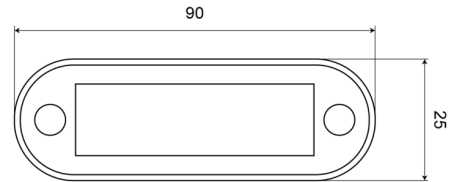

MARKIERUNGSLEUCHTEN

C2-98-DV-CR

LED-Markierungsleuchte | 4 LEDs | 12-24V | weiß

EAN: 5414184550551

Spezifikationen

Anschluss	Offene Kabelenden	Farbe Linse	Transparent
Anzahl der LEDs	4	Funktionen	Begrenzungsleuchte vorne
Befestigung	Einbaumontage	Geliefert mit	2 mounting screws
Befestigungsseite	Vorderseite	Gewicht (kg)	0,040 Kg
Bestellbar per	1	Höhe mm	25 mm
Betriebsspannung	12V - 24V	IP-Schutzart	IP66
Betriebstemperatur	-20°C / +60°C	Lichtquelle	LED
Breite mm	90 mm	Stromaufnahme 12-24V Amp	0,03 Amp
Dicke mm	4 mm	Verpackung	Bag with label
Farbe	Weiss	Zertifizierung	ECE R7