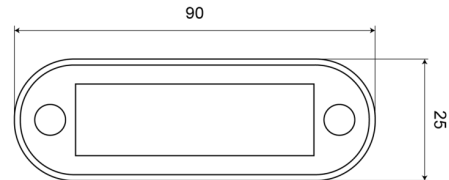

MARKIERUNGSLEUCHTEN

C2-98-DV-CR

LED-Markierungsleuchte | 4 LEDs | 12-24V | weiß

EAN: 5414184550551

Spezifikationen

Anschluss	Offene Kabelenden	Farbe Linse	Transparent
Anzahl der LEDs	4	Funktionen	Begrenzungsleuchte vorne
Befestigung	Einbaumontage	Geliefert mit	2 mounting screws
Befestigungsseite	Vorderseite	Gewicht (kg)	0,040 Kg
Bestellbar per	1	Höhe mm	25 mm
Betriebsspannung	12V - 24V	IP-Schutzart	IP66
Betriebstemperatur	-20°C / +60°C	Lichtquelle	LED
Breite mm	90 mm	Stromaufnahme 12-24V Amp	0,03 Amp
Dicke mm	4 mm	Verpackung	Bag with label
Farbe	Weiss	Zertifizierung	ECE R7