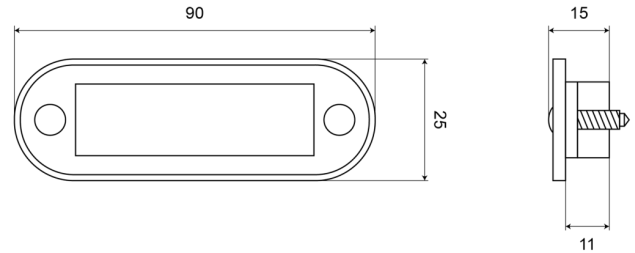

MARKIERUNGSLEUCHTEN

C2-98-DV-CR

LED-Markierungsleuchte | 4 LEDs | 12-24V | weiß

EAN: 5414184550551

Spezifikationen

Anschluss	Offene Kabelenden	Farbe Linse	Transparent
Anzahl der LEDs	4	Funktionen	Begrenzungsleuchte vorne
Befestigung	Einbaumontage	Geliefert mit	2 mounting screws
Befestigungsseite	Vorderseite	Gewicht (kg)	0,040 Kg
Bestellbar per	1	Höhe mm	25 mm
Betriebsspannung	12V - 24V	IP-Schutzart	IP66
Betriebstemperatur	-20°C / +60°C	Lichtquelle	LED
Breite mm	90 mm	Stromaufnahme 12-24V Amp	0,03 Amp
Dicke mm	4 mm	Verpackung	Bag with label
Farbe	Weiss	Zertifizierung	ECE R7