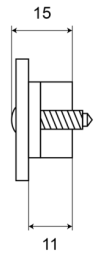

MARKIERUNGSLEUCHTEN

C2-98-DV-CR

LED-Markierungsleuchte | 4 LEDs | 12-24V | weiß

EAN: 5414184550551

Spezifikationen

Anschluss	Offene Kabelenden	Farbe Linse	Transparent
Anzahl der LEDs	4	Funktionen	Begrenzungsleuchte vorne
Befestigung	Einbaumontage	Geliefert mit	2 mounting screws
Befestigungsseite	Vorderseite	Gewicht (kg)	0,040 Kg
Bestellbar per	1	Höhe mm	25 mm
Betriebsspannung	12V - 24V	IP-Schutzart	IP66
Betriebstemperatur	-20°C / +60°C	Lichtquelle	LED
Breite mm	90 mm	Stromaufnahme 12-24V Amp	0,03 Amp
Dicke mm	4 mm	Verpackung	Bag with label
Farbe	Weiss	Zertifizierung	ECE R7