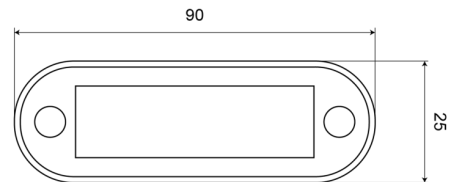

MARKIERUNGSLEUCHTEN

C2-98-DV-CR

LED-Markierungsleuchte | 4 LEDs | 12-24V | weiß

EAN: 5414184550551

Spezifikationen

Anschluss	Offene Kabelenden	Farbe Linse	Transparent
Anzahl der LEDs	4	Funktionen	Begrenzungsleuchte vorne
Befestigung	Einbaumontage	Geliefert mit	2 mounting screws
Befestigungsseite	Vorderseite	Gewicht (kg)	0,040 Kg
Bestellbar per	1	Höhe mm	25 mm
Betriebsspannung	12V - 24V	IP-Schutzart	IP66
Betriebstemperatur	-20°C / +60°C	Lichtquelle	LED
Breite mm	90 mm	Stromaufnahme 12-24V Amp	0,03 Amp
Dicke mm	4 mm	Verpackung	Bag with label
Farbe	Weiss	Zertifizierung	ECE R7