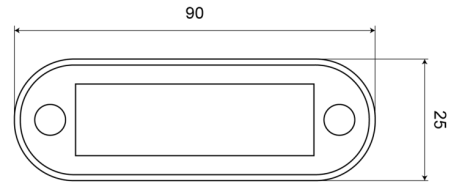

MARKIERUNGSLEUCHTEN

C2-98-DV-OR

LED-Markierungsleuchte | 4 LEDs | 12-24V | gelb

EAN: 5414184550568

Spezifikationen

Anschluss	Offene Kabelenden	Farbe Linse	Transparent
Anzahl der LEDs	4	Funktionen	Seitliche Positionsmarkierung
Befestigung	Einbaumontage	Geliefert mit	2 mounting screws
Befestigungsseite	Seite	Gewicht (kg)	0,040 Kg
Bestellbar per	1	Höhe mm	25 mm
Betriebsspannung	12V - 24V	IP-Schutzart	IP66
Betriebstemperatur	-20°C / +60°C	Lichtquelle	LED
Breite mm	90 mm	Verpackung	Bag with label
Dicke mm	4 mm	Zertifizierung	ECE R91
Farbe	Gelb		