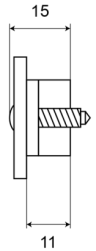

MARKIERUNGSLEUCHTEN

C2-98-DV-OR

LED-Markierungsleuchte | 4 LEDs | 12-24V | gelb

EAN: 5414184550568

Spezifikationen

Anschluss	Offene Kabelenden	Farbe Linse	Transparent
Anzahl der LEDs	4	Funktionen	Seitliche Positionsmarkierung
Befestigung	Einbaumontage	Geliefert mit	2 mounting screws
Befestigungsseite	Seite	Gewicht (kg)	0,040 Kg
Bestellbar per	1	Höhe mm	25 mm
Betriebsspannung	12V - 24V	IP-Schutzart	IP66
Betriebstemperatur	-20°C / +60°C	Lichtquelle	LED
Breite mm	90 mm	Verpackung	Bag with label
Dicke mm	4 mm	Zertifizierung	ECE R91
Farbe	Gelb		