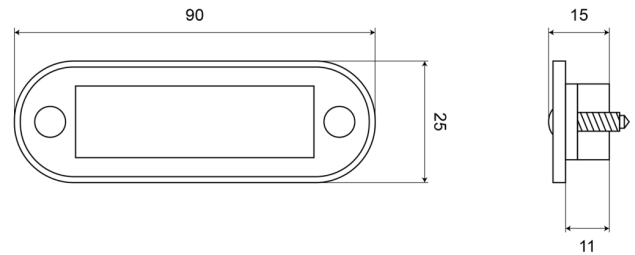

MARKIERUNGSLEUCHTEN

C2-98-DV-OR

LED-Markierungsleuchte | 4 LEDs | 12-24V | gelb

EAN: 5414184550568

Spezifikationen

Anschluss	Offene Kabelenden	Farbe Linse	Transparent
Anzahl der LEDs	4	Funktionen	Seitliche Positionsmarkierung
Befestigung	Einbaumontage	Geliefert mit	2 mounting screws
Befestigungsseite	Seite	Gewicht (kg)	0,040 Kg
Bestellbar per	1	Höhe mm	25 mm
Betriebsspannung	12V - 24V	IP-Schutzart	IP66
Betriebstemperatur	-20°C / +60°C	Lichtquelle	LED
Breite mm	90 mm	Verpackung	Bag with label
Dicke mm	4 mm	Zertifizierung	ECE R91
Farbe	Gelb		