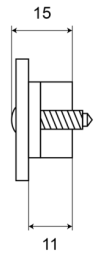

# MARKIERUNGSLEUCHTEN

C2-98-DV-OR

LED-Markierungsleuchte | 4 LEDs | 12-24V | gelb

EAN: 5414184550568

## Spezifikationen

Anschluss	Offene Kabelenden	Farbe Linse	Transparent
Anzahl der LEDs	4	Funktionen	Seitliche Positionsmarkierung
Befestigung	Einbaumontage	Geliefert mit	2 mounting screws
Befestigungsseite	Seite	Gewicht (kg)	0,040 Kg
Bestellbar per	1	Höhe mm	25 mm
Betriebsspannung	12V - 24V	IP-Schutzart	IP66
Betriebstemperatur	-20°C / +60°C	Lichtquelle	LED
Breite mm	90 mm	Verpackung	Bag with label
Dicke mm	4 mm	Zertifizierung	ECE R91
Farbe	Gelb		