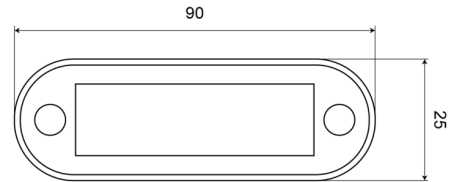

# MARKIERUNGSLEUCHTEN

C2-98-DV-OR

LED-Markierungsleuchte | 4 LEDs | 12-24V | gelb

EAN: 5414184550568

## Spezifikationen

Anschluss	Offene Kabelenden	Farbe Linse	Transparent
Anzahl der LEDs	4	Funktionen	Seitliche Positionsmarkierung
Befestigung	Einbaumontage	Geliefert mit	2 mounting screws
Befestigungsseite	Seite	Gewicht (kg)	0,040 Kg
Bestellbar per	1	Höhe mm	25 mm
Betriebsspannung	12V - 24V	IP-Schutzart	IP66
Betriebstemperatur	-20°C / +60°C	Lichtquelle	LED
Breite mm	90 mm	Verpackung	Bag with label
Dicke mm	4 mm	Zertifizierung	ECE R91
Farbe	Gelb		