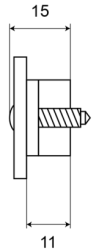

MARKIERUNGSLEUCHTEN

C2-98-DV-RO

LED-Markierungsleuchte | 4 LEDs | 12-24V | rot

EAN: 5414184550575

Spezifikationen

Anschluss	Offene Kabelenden	Farbe Linse	Transparent
Anzahl der LEDs	4	Funktionen	Hintere Begrenzungsleuchte
Befestigung	Einbaumontage	Geliefert mit	2 mounting screws
Befestigungsseite	Hinten	Gewicht (kg)	0,040 Kg
Bestellbar per	1	Höhe mm	25 mm
Betriebsspannung	12V - 24V	IP-Schutzart	IP66
Betriebstemperatur	-20°C / +60°C	Lichtquelle	LED
Breite mm	90 mm	Verpackung	Bag with label
Dicke mm	4 mm	Zertifizierung	ECE R7
Farbe	Rot		