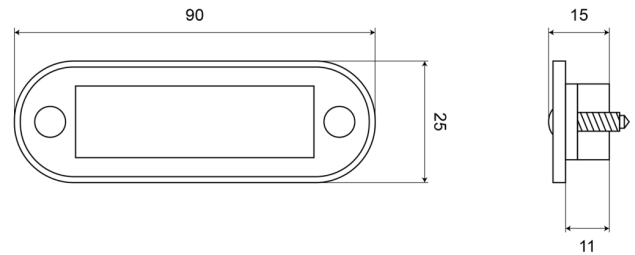

MARKIERUNGSLEUCHTEN

C2-98-DV-RO

LED-Markierungsleuchte | 4 LEDs | 12-24V | rot

EAN: 5414184550575

Spezifikationen

Anschluss	Offene Kabelenden	Farbe Linse	Transparent
Anzahl der LEDs	4	Funktionen	Hintere Begrenzungsleuchte
Befestigung	Einbaumontage	Geliefert mit	2 mounting screws
Befestigungsseite	Hinten	Gewicht (kg)	0,040 Kg
Bestellbar per	1	Höhe mm	25 mm
Betriebsspannung	12V - 24V	IP-Schutzart	IP66
Betriebstemperatur	-20°C / +60°C	Lichtquelle	LED
Breite mm	90 mm	Verpackung	Bag with label
Dicke mm	4 mm	Zertifizierung	ECE R7
Farbe	Rot		