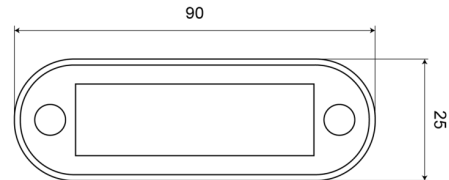

MARKIERUNGSLEUCHTEN

C2-98-DV-RO

LED-Markierungsleuchte | 4 LEDs | 12-24V | rot

EAN: 5414184550575

Spezifikationen

Anschluss	Offene Kabelenden	Farbe Linse	Transparent
Anzahl der LEDs	4	Funktionen	Hintere Begrenzungsleuchte
Befestigung	Einbaumontage	Geliefert mit	2 mounting screws
Befestigungsseite	Hinten	Gewicht (kg)	0,040 Kg
Bestellbar per	1	Höhe mm	25 mm
Betriebsspannung	12V - 24V	IP-Schutzart	IP66
Betriebstemperatur	-20°C / +60°C	Lichtquelle	LED
Breite mm	90 mm	Verpackung	Bag with label
Dicke mm	4 mm	Zertifizierung	ECE R7
Farbe	Rot		