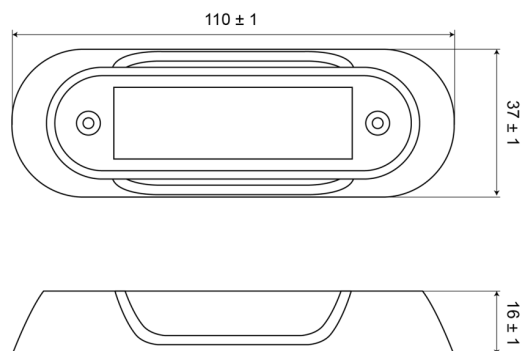

C2-98-RING-B

Gehäuse für C2-98 | schwarz

EAN: 5414184018785

Spezifikationen

Befestigung	Oberflächenmontage	Gewicht (kg)	0,022 Kg
Bestellbar per	1	Höhe mm	16 mm
Breite mm	37 mm	Länge mm	110 mm
Farbe	Schwarz	Speziell geeignet für	C2-98
Geliefert mit	2 mounting screws	Verpackung	Bag with label