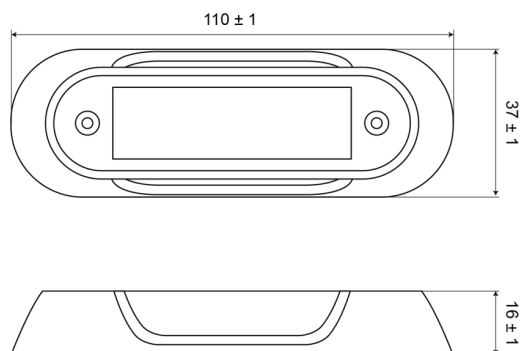

C2-98-RING-B

Gehäuse für C2-98 | schwarz

EAN: 5414184018785

Spezifikationen

Befestigung	Oberflächenmontage	Gewicht (kg)	0,022 Kg
Bestellbar per	1	Höhe mm	16 mm
Breite mm	37 mm	Länge mm	110 mm
Farbe	Schwarz	Speziell geeignet für	C2-98
Geliefert mit	2 mounting screws	Verpackung	Bag with label